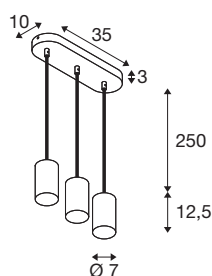

ASTO TUBE

pendelarmatuur, GU10, pendellengte, 250 cm, max.
3x10W, wit

De ASTO TUBE pendelarmatuur van aluminium geeft woonruimtes, winkels, restaurants en hotels een individuele lichtbeleving: hij is naar keuze verkrijgbaar met één, twee, drie of vier lampen en met reflectoren in goud, koper of chroom. En dat met de beste prijs-kwaliteitverhouding. De GU10 LED lichtbron zorgt bovendien voor even verblindingvrije als hoogwaardige verlichting. Daarnaast is de pendelarmatuur van aluminium ook snel en eenvoudig te installeren op een netspanning van 230V.

TECHNISCHE SPECIFICATIES

Art.nr.	1006436
Fitting	GU10
Lichtbronnen	LED GU10 51mm
Aantal fittingen	3
Inclusief lampen	Geen
IP-code	IP 20
Montage	Opbouw
Montagebeschrijving	Plafond
Primaire nominale spanning	220-240V ~50/60Hz
Veiligheidsklasse	I
Wattage	10 W
Omgevingstemperatuur	25 °C
Kleur	wit
Hoogte	12.5 cm
Diameter	7 cm
Pendellengte	250 cm
Nettogewicht	1.435 kg
Brutogewicht	1.535 kg
BIG WHITE pagina	285