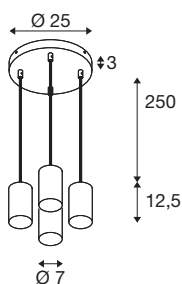

## ASTO TUBE

pendelarmatuur, GU10, pendellengte, 250 cm, max.  
4x10W, zwart

De ASTO TUBE pendelarmatuur van aluminium geeft woonruimtes, winkels, restaurants en hotels een individuele lichtbeleving: hij is naar keuze verkrijgbaar met één, twee, drie of vier lampen en met reflectoren in goud, koper of chroom. En dat met de beste prijs-kwaliteitverhouding. De GU10 LED lichtbron zorgt bovendien voor even verblindingvrije als hoogwaardige verlichting. Daarnaast is de pendelarmatuur van aluminium ook snel en eenvoudig te installeren op een netspanning van 230V.

## TECHNISCHE SPECIFICATIES

Art.nr.	1006437
Fitting	GU10
Lichtbronnen	LED GU10 51mm
Aantal fittingen	4
Inclusief lampen	Geen
IP-code	IP 20
Montage	Opbouw
Montagebeschrijving	Plafond
Primaire nominale spanning	220-240V ~50/60Hz
Veiligheidsklasse	I
Wattage	10 W
Omgevingstemperatuur	25 °C
Kleur	zwart
Hoogte	12,5 cm
Diameter	7 cm
Pendellengte	250 cm
Nettogewicht	2.031 kg
Brutogewicht	2.173 kg
BIG WHITE pagina	285