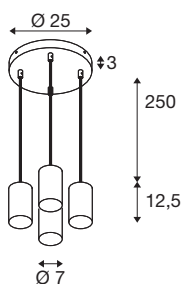

ASTO TUBE

pendelarmatuur, GU10, pendellengte, 250 cm, max.
4x10W, wit

De ASTO TUBE pendelarmatuur van aluminium geeft woonruimtes, winkels, restaurants en hotels een individuele lichtbeleving: hij is naar keuze verkrijgbaar met één, twee, drie of vier lampen en met reflectoren in goud, koper of chroom. En dat met de beste prijs-kwaliteitverhouding. De GU10 LED lichtbron zorgt bovendien voor even verblindingvrije als hoogwaardige verlichting. Daarnaast is de pendelarmatuur van aluminium ook snel en eenvoudig te installeren op een netspanning van 230V.

TECHNISCHE SPECIFICATIES

Art.nr.	1006438
Fitting	GU10
Lichtbronnen	LED GU10 51mm
Aantal fittingen	4
Inclusief lampen	Geen
IP-code	IP 20
Montage	Opbouw
Montagebeschrijving	Plafond
Primaire nominale spanning	220-240V ~50/60Hz
Veiligheidsklasse	I
Wattage	10 W
Omgevingstemperatuur	25 °C
Kleur	wit
Hoogte	12.5 cm
Diameter	7 cm
Pendellengte	250 cm
Nettogewicht	2.031 kg
Brutogewicht	2.173 kg
BIG WHITE pagina	285