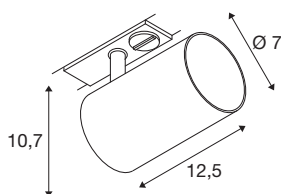

ASTO TUBE

1-fase spot, GU10, zwart

Heldere vormtaal compact op de rails gezet: de ASTO TUBE railspot overtuigt met sterke lichteigenschappen die perfect bij de prijs passen. De behuizing van aluminium is naar keuze verkrijgbaar in zwart, wit en chroom. Uitgerust met een GU10 hoogvoltage halogeen- of LED-lichtbron, straalt de ASTO TUBE even verblindingsvrij als hoogwaardig licht uit. Daarnaast kan de spot kan ook snel en eenvoudig worden geïnstalleerd met behulp van een railadapter.

TECHNISCHE SPECIFICATIES

Art.nr.	1006445
Fitting	GU10
Lichtbronnen	LED GU10 51mm
Aantal fittingen	1
Inclusief lampen	Geen
Kantelbereik	90 °
Horizontaal draaibereik	350 °
Draai- of kantelbaar	rotary bar and tiltable
IP-code	IP 20
Montage	Opbouw
Montagebeschrijving	Rail plafond
Primaire nominale spanning	220-240V ~50/60Hz
Veiligheidsklasse	I
Wattage	10 W
Omgevingstemperatuur	25 °C
Kleur	zwart
Lengte	12.5 cm
Hoogte	10.5 cm
Diameter	7 cm
Nettogewicht	0.278 kg
Brutogewicht	0.297 kg
BIG WHITE pagina	505