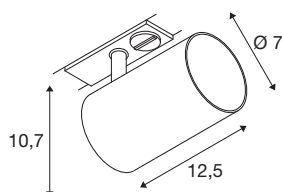

ASTO TUBE 1-fase spot

GU10, wit

Heldere vormtotaal compact op de rails gezet: de ASTO TUBE railspot overtuigt met sterke lichteigenschappen die perfect bij de prijs passen. De behuizing van aluminium is naar keuze verkrijgbaar in zwart, wit en chroom. Uitgerust met een GU10 hoogvoltage halogeen- of LED-lichtbron, straalt de ASTO TUBE even verblindingsvrij als hoogwaardig licht uit. Daarnaast kan de spot kan ook snel en eenvoudig worden geïnstalleerd met behulp van een railadapter.

TECHNISCHE SPECIFICATIES

Art.nr.	1006446
Fitting	GU10
Lichtbronnen	LED GU10 51mm
Aantal fittingen	1
Inclusief lampen	Geen
Kantelbereik	90 °
Horizontaal draaibereik	350 °
Draai- of kantelbaar	rotary bar and tiltable
IP-code	IP 20
Montage	Opbouw
Montagebeschrijving	Rail plafond
Primaire nominale spanning	220-240V ~50/60Hz
Veiligheidsklasse	I
Wattage	10 W
Omgevingstemperatuur	25 °C
Kleur	wit
Lengte	12.5 cm
Hoogte	10.5 cm
Diameter	7 cm
Nettogewicht	0.278 kg
Brutogewicht	0.297 kg
BIG WHITE pagina	505