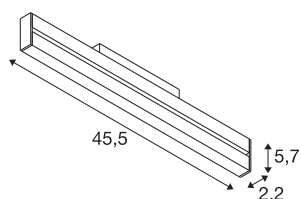

IN-LINE 46 48V TRACK Move DALI

Darklight Reflector, spot, wit/wit, 14W, 1180lm, 2700K, CRI >90, 35°

Eenvoudige lineaire armaturen voor een bijzonder elegante look: de IN-LINE spots kunnen zo in het 48V TRACK rail-systeem verborgen worden, dat alleen het beste zichtbaar wordt: hoogwaardig licht met een stralingshoek van 35° in verschillende lumensterktes, een via een CCT-switch instelbare lichtkleurtemperatuur (2700K/3000K/4000K) en natuurlijke kleurweergave (CRI>90). Daarnaast creëert de DARKLIGHT REFLECTOR een sfeer die vooral restaurants, bars en hotels in een nieuw licht zet. Bovendien is de DALI-compatibele en zwenkbare IN-LINE lineaire armatuur ook nog snel en eenvoudig via een railadapter geïnstalleerd.

TECHNISCHE SPECIFICATIES

Art.nr.	1006646
Aantal verschillende lichtopeningen	1
Draai- of kantelbaar	tiltable
IP-code	IP 20
Slagvastheidsklasse	IK 02
Slagvastheid	0.2 Joule
Montagebeschrijving	Rail,Rail plafond,Rail wand
Dimbaar	Ja
Dimtechniek	DALI 2
Primaire nominale spanning	48V
Secundaire stroom / spanning	350 mA
Veiligheidsklasse	III
Wattage	14 W
minimale omgevingstemperatuur	-20 °C
maximale omgevingstemperatuur	35 °C
Nominaal stand-byvermogen	0.5 W
Stroboscopisch effect (SVM)	0.4
Lumen	1180 lm
Lichtkleurtemperatuur	2700 Kelvin
Stralingshoek	35 °
Kleur	wit
CRI	90

Lichtbron

UGR \leq	16
LXXBXX gegevens	L80B50
Levensduur	50000 h
Risk Group	1
Lengte	45.5 cm
Breedte	2.2 cm
Hoogte	5.8 cm
Nettogewicht	0.531 kg
Brutogewicht	0.568 kg
BIG WHITE pagina	477