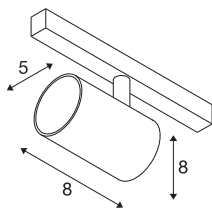

NUMINOS® XS 48V TRACK DALI

spot, zwart/zwart, 8,7W, 640lm, 2700K, CRI >90, 20°

Hoogwaardig minimalisme over de hele rail: de compacte spots van NUMINOS® stralen elegant en efficiënt op het 48V track railsysteem. Met hun heldere, cilindrische vormtotaal kunt u ze ook in de meest veeleisende ontwerp sfeer inpassen. De lichtsterkte, lichtkleur (2700K/3000K/4000K) en de halve verstrooiingshoek (20°/40°/55°) van de Dali-compatibele spots kunnen worden geselecteerd overeenkomstig de eisen van het project. De behuizing van aluminium is verkrijgbaar in zwart, wit en chroom. De CRI-waarde van meer dan 90 zorgt voor een natuurlijke kleurweergave. En via een railadapter is de draaibare en zwenkbare spot even snel als eenvoudig geïnstalleerd.

TECHNISCHE SPECIFICATIES

Art.nr.	1006651
Aantal verschillende lichtopeningen	1
Draai- of kantelbaar	rotary bar and tiltable
IP-code	IP 20
Slagvastheidsklasse	IK 02
Slagvastheid	0.2 Joule
Montagebeschrijving	Rail, Rail plafond, Rail wand
Dimbaar	Ja
Dimtechniek	DALI 2
Primaire nominale spanning	48V
Secundaire stroom / spanning	200 mA
Veiligheidsklasse	III
Wattage	8.7 W
minimale omgevingstemperatuur	-20 °C
maximale omgevingstemperatuur	35 °C
Netwerk nominaal standby-vermogen	0.5 W
Lumen	640 lm
Lichtkleurtemperatuur	2700 Kelvin
Stralingshoek	20 °
Kleur	zwart
CRI	90
UGR ≤	16

Lichtbron

798300	
--------	---

Accessoires

1005614	NUMINOS® XS , diffusor frosted
1005612	NUMINOS® XS , diffusor
1005615	NUMINOS® XS , diffusor zwart
1005613	NUMINOS® XS , diffusor transparant

LXXBXX gegevens	L80B50
Levensduur	50000 h
Risk Group	1
Hoogte	8 cm
Diameter	5 cm
Nettogewicht	0.178 kg
Brutogewicht	0.19 kg
BIG WHITE pagina	469