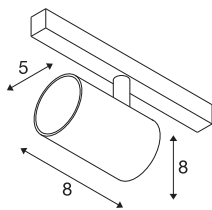

NUMINOS® XS 48V TRACK DALI

spot, zwart/wit, 8,7W, 670lm, 2700K, CRI >90, 20°

Hoogwaardig minimalisme over de hele rail: de compacte spots van NUMINOS® stralen elegant en efficiënt op het 48V track railsysteem. Met hun heldere, cilindrische vormtotaal kunt u ze ook in de meest veeleisende ontwerpsfeer inpassen. De lichtsterkte, lichtkleur (2700K/3000K/4000K) en de halve verstrooiingshoek (20°/40°/55°) van de Dali-compatibele spots kunnen worden geselecteerd overeenkomstig de eisen van het project. De behuizing van aluminium is verkrijgbaar in zwart, wit en chroom. De CRI-waarde van meer dan 90 zorgt voor een natuurlijke kleurweergave. En via een railadapter is de draaibare en zwenkbare spot even snel als eenvoudig geïnstalleerd.

TECHNISCHE SPECIFICATIES

Art.nr.	1006652
Aantal verschillende lichtopeningen	1
Draai- of kantelbaar	rotary bar and tiltable
IP-code	IP 20
Slagvastheidsklasse	IK 02
Slagvastheid	0.2 Joule
Montagebeschrijving	Rail,Rail plafond,Rail wand
Dimbaar	Ja
Dimtechniek	DALI 2
Primaire nominale spanning	48V
Secundaire stroom / spanning	200 mA
Veiligheidsklasse	III
Wattage	8.7 W
minimale omgevingstemperatuur	-20 °C
maximale omgevingstemperatuur	35 °C
Netwerk nominaal standby-vermogen	0.5 W
Lumen	670 lm
Lichtkleurtemperatuur	2700 Kelvin
Stralingshoek	20 °
Kleur	zwart
CRI	90
UGR ≤	16

Lichtbron

798300	
--------	---

Accessoires

1005614	NUMINOS® XS , diffusor frosted
1005612	NUMINOS® XS , diffusor
1005615	NUMINOS® XS , diffusor zwart
1005613	NUMINOS® XS , diffusor transparant

LXXBXX gegevens	L80B50
Levensduur	50000 h
Risk Group	1
Hoogte	8 cm
Diameter	5 cm
Nettogewicht	0.178 kg
Brutogewicht	0.19 kg
BIG WHITE pagina	469