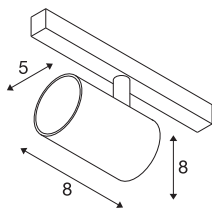

NUMINOS® XS 48V TRACK DALI

spot, zwart/chroom, 8,7W, 650lm, 2700K, CRI >90, 40°

Hoogwaardig minimalisme over de hele rail: de compacte spots van NUMINOS® stralen elegant en efficiënt op het 48V track railsysteem. Met hun heldere, cilindrische vormtotaal kunt u ze ook in de meest veeleisende ontwerpsfeer inpassen. De lichtsterkte, lichtkleur (2700K/3000K/4000K) en de halve verstrooiingshoek (20°/40°/55°) van de Dali-compatibele spots kunnen worden geselecteerd overeenkomstig de eisen van het project. De behuizing van aluminium is verkrijgbaar in zwart, wit en chroom. De CRI-waarde van meer dan 90 zorgt voor een natuurlijke kleurweergave. En via een railadapter is de draaibare en zwenkbare spot even snel als eenvoudig geïnstalleerd.

TECHNISCHE SPECIFICATIES

Art.nr.	1006656
Aantal verschillende lichtopeningen	1
Draai- of kantelbaar	rotary bar and tiltable
IP-code	IP 20
Slagvastheidsklasse	IK 02
Slagvastheid	0.2 Joule
Montagebeschrijving	Rail,Rail plafond,Rail wand
Dimbaar	Ja
Dimtechniek	DALI 2
Primaire nominale spanning	48V
Secundaire stroom / spanning	200 mA
Veiligheidsklasse	III
Wattage	8.7 W
minimale omgevingstemperatuur	-20 °C
maximale omgevingstemperatuur	35 °C
Netwerk nominaal standby-vermogen	0.5 W
Lumen	650 lm
Lichtkleurtemperatuur	2700 Kelvin
Stralingshoek	40 °
Kleur	zwart
CRI	90
UGR ≤	22

Lichtbron

798300	
--------	---

Accessoires

1005614	NUMINOS® XS , diffusor frosted
1005612	NUMINOS® XS , diffusor
1005615	NUMINOS® XS , diffusor zwart
1005613	NUMINOS® XS , diffusor transparant

LXXBXX gegevens	L80B50
Levensduur	50000 h
Risk Group	1
Hoogte	8 cm
Diameter	5 cm
Nettogewicht	0.178 kg
Brutogewicht	0.19 kg
BIG WHITE pagina	469