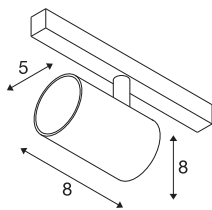

## TECHNISCHE SPECIFICATIES

|                                     |                             |
|-------------------------------------|-----------------------------|
| Art.nr.                             | 1006657                     |
| Aantal verschillende lichtopeningen | 1                           |
| Draai- of kantelbaar                | rotary bar and tiltable     |
| IP-code                             | IP 20                       |
| Slagvastheidsklasse                 | IK 02                       |
| Slagvastheid                        | 0.2 Joule                   |
| Montagebeschrijving                 | Rail,Rail plafond,Rail wand |
| Dimbaar                             | Ja                          |
| Dimtechniek                         | DALI 2                      |
| Primaire nominale spanning          | 48V                         |
| Secundaire stroom / spanning        | 200 mA                      |
| Veiligheidsklasse                   | III                         |
| Wattage                             | 8.7 W                       |
| minimale omgevingstemperatuur       | -20 °C                      |
| maximale omgevingstemperatuur       | 35 °C                       |
| Netwerk nominaal standby-vermogen   | 0.5 W                       |
| Lumen                               | 640 lm                      |
| Lichtkleurtemperatuur               | 2700 Kelvin                 |
| Stralingshoek                       | 55 °                        |
| Kleur                               | zwart                       |
| CRI                                 | 90                          |
| UGR ≤                               | 25                          |