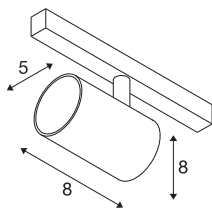

NUMINOS® XS 48V TRACK DALI

spot, zwart/wit, 8,7W, 670lm, 2700K, CRI >90, 55°

Hoogwaardig minimalisme over de hele rail: de compacte spots van NUMINOS® stralen elegant en efficiënt op het 48V track railsysteem. Met hun heldere, cilindrische vormtotaal kunt u ze ook in de meest veeleisende ontwerp sfeer inpassen. De lichtsterkte, lichtkleur (2700K/3000-K/4000K) en de halve verstrooiingshoek (20°/40°/55°) van de Dali-compatibele spots kunnen worden geselecteerd overeenkomstig de eisen van het project. De behuizing van aluminium is verkrijgbaar in zwart, wit en chroom. De CRI-waarde van meer dan 90 zorgt voor een natuurlijke kleurweergave. En via een railadapter is de draaibare en zwenkbare spot even snel als eenvoudig geïnstalleerd.

TECHNISCHE SPECIFICATIES

Art.nr.	1006658
Aantal verschillende lichtopeningen	1
Draai- of kantelbaar	rotary bar and tiltable
IP-code	IP 20
Slagvastheidsklasse	IK 02
Slagvastheid	0.2 Joule
Montagebeschrijving	Rail, Rail plafond, Rail wand
Dimbaar	Ja
Dimtechniek	DALI 2
Primaire nominale spanning	48V
Secundaire stroom / spanning	200 mA
Veiligheidsklasse	III
Wattage	8.7 W
minimale omgevingstemperatuur	-20 °C
maximale omgevingstemperatuur	35 °C
Netwerk nominaal standby-vermogen	0.5 W
Lumen	670 lm
Lichtkleurtemperatuur	2700 Kelvin
Stralingshoek	55 °
Kleur	zwart
CRI	90
UGR ≤	25

Lichtbron

798300	
--------	---

Accessoires

1005614	NUMINOS® XS , diffusor frosted
1005612	NUMINOS® XS , diffusor
1005615	NUMINOS® XS , diffusor zwart
1005613	NUMINOS® XS , diffusor transparant

LXXBXX gegevens	L80B50
Levensduur	50000 h
Risk Group	1
Hoogte	8 cm
Diameter	5 cm
Nettogewicht	0.178 kg
Brutogewicht	0.19 kg
BIG WHITE pagina	469