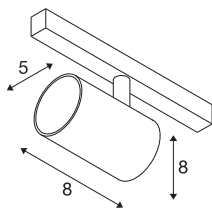

## NUMINOS® XS 48V TRACK DALI

spot, zwart/chroom, 8,7W, 670lm, 2700K, CRI >90, 55°

Hoogwaardig minimalisme over de hele rail: de compacte spots van NUMINOS® stralen elegant en efficiënt op het 48V track railsysteem. Met hun heldere, cilindrische vormtotaal kunt u ze ook in de meest veeleisende ontwerpsfeer inpassen. De lichtsterkte, lichtkleur (2700K/3000K/4000K) en de halve verstrooiingshoek (20°/40°/55°) van de Dali-compatibele spots kunnen worden geselecteerd overeenkomstig de eisen van het project. De behuizing van aluminium is verkrijgbaar in zwart, wit en chroom. De CRI-waarde van meer dan 90 zorgt voor een natuurlijke kleurweergave. En via een railadapter is de draaibare en zwenkbare spot even snel als eenvoudig geïnstalleerd.

## TECHNISCHE SPECIFICATIES

Art.nr.	1006659
Aantal verschillende lichtopeningen	1
Draai- of kantelbaar	rotary bar and tiltable
IP-code	IP 20
Slagvastheidsklasse	IK 02
Slagvastheid	0.2 Joule
Montagebeschrijving	Rail,Rail plafond,Rail wand
Dimbaar	Ja
Dimtechniek	DALI 2
Primaire nominale spanning	48V
Secundaire stroom / spanning	200 mA
Veiligheidsklasse	III
Wattage	8.7 W
minimale omgevingstemperatuur	-20 °C
maximale omgevingstemperatuur	35 °C
Netwerk nominaal standby-vermogen	0.5 W
Lumen	670 lm
Lichtkleurtemperatuur	2700 Kelvin
Stralingshoek	55 °
Kleur	zwart
CRI	90
UGR ≤	25

### Accessoires

1005614	NUMINOS® XS , diffusor frosted
1005612	NUMINOS® XS , diffusor
1005615	NUMINOS® XS , diffusor zwart
1005613	NUMINOS® XS , diffusor transparant

LXXBXX gegevens	L80B50
Levensduur	50000 h
Risk Group	1
Hoogte	8 cm
Diameter	5 cm
Nettogewicht	0.178 kg
Brutogewicht	0.19 kg
BIG WHITE pagina	469