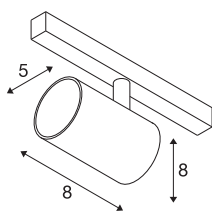

## NUMINOS® XS 48V TRACK DALI

spot, wit/wit, 8,7W, 670lm, 2700K, CRI >90, 20°

Hoogwaardig minimalisme over de hele rail: de compacte spots van NUMINOS® stralen elegant en efficiënt op het 48V track railsysteem. Met hun heldere, cilindrische vormtotaal kunt u ze ook in de meest veeleisende ontwerp sfeer inpassen. De lichtsterkte, lichtkleur (2700K/3000K/4000K) en de halve verstrooiingshoek (20°/40°/55°) van de Dali-compatibele spots kunnen worden geselecteerd overeenkomstig de eisen van het project. De behuizing van aluminium is verkrijgbaar in zwart, wit en chroom. De CRI-waarde van meer dan 90 zorgt voor een natuurlijke kleurweergave. En via een railadapter is de draaibare en zwenkbare spot even snel als eenvoudig geïnstalleerd.

### TECHNISCHE SPECIFICATIES

Art.nr.	1006661
Aantal verschillende lichtopeningen	1
Draai- of kantelbaar	rotary bar and tiltable
IP-code	IP 20
Slagvastheidsklasse	IK 02
Slagvastheid	0.2 Joule
Montagebeschrijving	Rail,Rail plafond,Rail wand
Dimbaar	Ja
Dimtechniek	DALI 2
Primaire nominale spanning	48V
Secundaire stroom / spanning	200 mA
Veiligheidsklasse	III
Wattage	8.7 W
minimale omgevingstemperatuur	-20 °C
maximale omgevingstemperatuur	35 °C
Netwerk nominaal standby-vermogen	0.5 W
Lumen	670 lm
Lichtkleurtemperatuur	2700 Kelvin
Stralingshoek	20 °
Kleur	wit
CRI	90
UGR ≤	16

### Accessoires

1005614	NUMINOS® XS , diffusor frosted
1005612	NUMINOS® XS , diffusor
1005615	NUMINOS® XS , diffusor zwart
1005613	NUMINOS® XS , diffusor transparant

LXXBXX gegevens	L80B50
Levensduur	50000 h
Risk Group	1
Hoogte	8 cm
Diameter	5 cm
Nettogewicht	0.178 kg
Brutogewicht	0.19 kg
BIG WHITE pagina	469