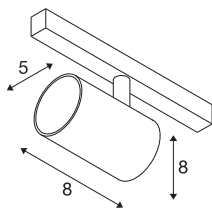

NUMINOS® XS 48V TRACK DALI

spot, wit/chroom, 8,7W, 670lm, 2700K, CRI >90, 20°

Hoogwaardig minimalisme over de hele rail: de compacte spots van NUMINOS® stralen elegant en efficiënt op het 48V track railsysteem. Met hun heldere, cilindrische vormtotaal kunt u ze ook in de meest veeleisende ontwerp sfeer inpassen. De lichtsterkte, lichtkleur (2700K/3000-K/4000K) en de halve verstrooiingshoek (20°/40°/55°) van de Dali-compatibele spots kunnen worden geselecteerd overeenkomstig de eisen van het project. De behuizing van aluminium is verkrijgbaar in zwart, wit en chroom. De CRI-waarde van meer dan 90 zorgt voor een natuurlijke kleurweergave. En via een railadapter is de draaibare en zwenkbare spot even snel als eenvoudig geïnstalleerd.

TECHNISCHE SPECIFICATIES

Art.nr.	1006662
Aantal verschillende lichtopeningen	1
Draai- of kantelbaar	rotary bar and tiltable
IP-code	IP 20
Slagvastheidsklasse	IK 02
Slagvastheid	0.2 Joule
Montagebeschrijving	Rail,Rail plafond,Rail wand
Dimbaar	Ja
Dimtechniek	DALI 2
Primaire nominale spanning	48V
Secundaire stroom / spanning	200 mA
Veiligheidsklasse	III
Wattage	8.7 W
minimale omgevingstemperatuur	-20 °C
maximale omgevingstemperatuur	35 °C
Netwerk nominaal standby-vermogen	0.5 W
Lumen	670 lm
Lichtkleurtemperatuur	2700 Kelvin
Stralingshoek	20 °
Kleur	wit
CRI	90
UGR ≤	16

Lichtbron

798300	
--------	---

Accessoires

1005614	NUMINOS® XS , diffusor frosted
1005612	NUMINOS® XS , diffusor
1005615	NUMINOS® XS , diffusor zwart
1005613	NUMINOS® XS , diffusor transparant

LXXBXX gegevens	L80B50
Levensduur	50000 h
Risk Group	1
Hoogte	8 cm
Diameter	5 cm
Nettogewicht	0.178 kg
Brutogewicht	0.19 kg
BIG WHITE pagina	469