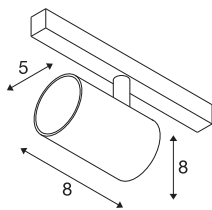

NUMINOS® XS 48V TRACK DALI

spot, wit/wit, 8,7W, 650lm, 2700K, CRI >90, 40°

Hoogwaardig minimalisme over de hele rail: de compacte spots van NUMINOS® stralen elegant en efficiënt op het 48V track railsysteem. Met hun heldere, cilindrische vormtantaal kunt u ze ook in de meest veeleisende ontwerp sfeer inpassen. De lichtsterkte, lichtkleur (2700K/3000K/4000K) en de halve verstrooiingshoek (20°/40°/55°) van de Dali-compatibele spots kunnen worden geselecteerd overeenkomstig de eisen van het project. De behuizing van aluminium is verkrijgbaar in zwart, wit en chroom. De CRI-waarde van meer dan 90 zorgt voor een natuurlijke kleurweergave. En via een railadapter is de draaibare en zwenkbare spot even snel als eenvoudig geïnstalleerd.

TECHNISCHE SPECIFICATIES

Art.nr.	1006664
Aantal verschillende lichtopeningen	1
Draai- of kantelbaar	rotary bar and tiltable
IP-code	IP 20
Slagvastheidsklasse	IK 02
Slagvastheid	0.2 Joule
Montagebeschrijving	Rail,Rail plafond,Rail wand
Dimbaar	Ja
Dimtechniek	DALI 2
Primaire nominale spanning	48V
Secundaire stroom / spanning	200 mA
Veiligheidsklasse	III
Wattage	8.7 W
minimale omgevingstemperatuur	-20 °C
maximale omgevingstemperatuur	35 °C
Netwerk nominaal standby-vermogen	0.5 W
Lumen	650 lm
Lichtkleurtemperatuur	2700 Kelvin
Stralingshoek	40 °
Kleur	wit
CRI	90
UGR ≤	22

Lichtbron

798300	
--------	---

Accessoires

1005614	NUMINOS® XS , diffusor frosted
1005612	NUMINOS® XS , diffusor
1005615	NUMINOS® XS , diffusor zwart
1005613	NUMINOS® XS , diffusor transparant

LXXBXX gegevens	L80B50
Levensduur	50000 h
Risk Group	1
Hoogte	8 cm
Diameter	5 cm
Nettogewicht	0.178 kg
Brutogewicht	0.19 kg
BIG WHITE pagina	469