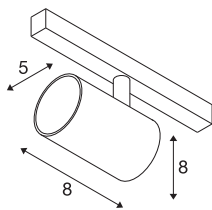

## NUMINOS® XS 48V TRACK DALI

spot, wit/chroom, 8,7W, 650lm, 2700K, CRI >90, 40°

Hoogwaardig minimalisme over de hele rail: de compacte spots van NUMINOS® stralen elegant en efficiënt op het 48V track railsysteem. Met hun heldere, cilindrische vormtotaal kunt u ze ook in de meest veeleisende ontwerpsfeer inpassen. De lichtsterkte, lichtkleur (2700K/3000K/4000K) en de halve verstrooiingshoek (20°/40°/55°) van de Dali-compatibele spots kunnen worden geselecteerd overeenkomstig de eisen van het project. De behuizing van aluminium is verkrijgbaar in zwart, wit en chroom. De CRI-waarde van meer dan 90 zorgt voor een natuurlijke kleurweergave. En via een railadapter is de draaibare en zwenkbare spot even snel als eenvoudig geïnstalleerd.

## TECHNISCHE SPECIFICATIES

Art.nr.	1006665
Aantal verschillende lichtopeningen	1
Draai- of kantelbaar	rotary bar and tiltable
IP-code	IP 20
Slagvastheidsklasse	IK 02
Slagvastheid	0.2 Joule
Montagebeschrijving	Rail,Rail plafond,Rail wand
Dimbaar	Ja
Dimtechniek	DALI 2
Primaire nominale spanning	48V
Secundaire stroom / spanning	200 mA
Veiligheidsklasse	III
Wattage	8.7 W
minimale omgevingstemperatuur	-20 °C
maximale omgevingstemperatuur	35 °C
Netwerk nominaal standby-vermogen	0.5 W
Lumen	650 lm
Lichtkleurtemperatuur	2700 Kelvin
Stralingshoek	40 °
Kleur	wit
CRI	90
UGR ≤	22

### Accessoires

1005614	NUMINOS® XS , diffusor frosted
1005612	NUMINOS® XS , diffusor
1005615	NUMINOS® XS , diffusor zwart
1005613	NUMINOS® XS , diffusor transparant

LXXBXX gegevens	L80B50
Levensduur	50000 h
Risk Group	1
Hoogte	8 cm
Diameter	5 cm
Nettogewicht	0.178 kg
Brutogewicht	0.19 kg
BIG WHITE pagina	469