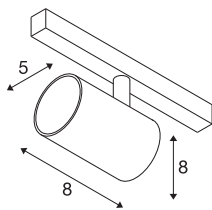

## NUMINOS® XS 48V TRACK DALI

spot, wit/zwart, 8,7W, 640lm, 2700K, CRI >90, 55°

Hoogwaardig minimalisme over de hele rail: de compacte spots van NUMINOS® stralen elegant en efficiënt op het 48V track railsysteem. Met hun heldere, cilindrische vormtotaal kunt u ze ook in de meest veeleisende ontwerp sfeer inpassen. De lichtsterkte, lichtkleur (2700K/3000-K/4000K) en de halve verstrooiingshoek (20°/40°/55°) van de Dali-compatibele spots kunnen worden geselecteerd overeenkomstig de eisen van het project. De behuizing van aluminium is verkrijgbaar in zwart, wit en chroom. De CRI-waarde van meer dan 90 zorgt voor een natuurlijke kleurweergave. En via een railadapter is de draaibare en zwenkbare spot even snel als eenvoudig geïnstalleerd.

## TECHNISCHE SPECIFICATIES

Art.nr.	1006666
Aantal verschillende lichtopeningen	1
Draai- of kantelbaar	rotary bar and tiltable
IP-code	IP 20
Slagvastheidsklasse	IK 02
Slagvastheid	0.2 Joule
Montagebeschrijving	Rail,Rail plafond,Rail wand
Dimbaar	Ja
Dimtechniek	DALI 2
Primaire nominale spanning	48V
Secundaire stroom / spanning	200 mA
Veiligheidsklasse	III
Wattage	8.7 W
minimale omgevingstemperatuur	-20 °C
maximale omgevingstemperatuur	35 °C
Netwerk nominaal standby-vermogen	0.5 W
Lumen	640 lm
Lichtkleurtemperatuur	2700 Kelvin
Stralingshoek	55 °
Kleur	wit
CRI	90
UGR ≤	25

### Accessoires

1005614	NUMINOS® XS , diffusor frosted
1005612	NUMINOS® XS , diffusor
1005615	NUMINOS® XS , diffusor zwart
1005613	NUMINOS® XS , diffusor transparant

LXXBXX gegevens	L80B50
Levensduur	50000 h
Risk Group	1
Hoogte	8 cm
Diameter	5 cm
Nettogewicht	0.178 kg
Brutogewicht	0.19 kg
BIG WHITE pagina	469