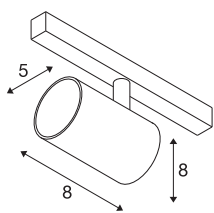

NUMINOS® XS 48V TRACK DALI

spot, wit/wit, 8,7W, 670lm, 2700K, CRI >90, 55°

Hoogwaardig minimalisme over de hele rail: de compacte spots van NUMINOS® stralen elegant en efficiënt op het 48V track railsysteem. Met hun heldere, cilindrische vormtotaal kunt u ze ook in de meest veeleisende ontwerpsfeer inpassen. De lichtsterkte, lichtkleur (2700K/3000K/4000K) en de halve verstrooiingshoek (20°/40°/55°) van de Dali-compatibele spots kunnen worden geselecteerd overeenkomstig de eisen van het project. De behuizing van aluminium is verkrijgbaar in zwart, wit en chroom. De CRI-waarde van meer dan 90 zorgt voor een natuurlijke kleurweergave. En via een railadapter is de draaibare en zwenkbare spot even snel als eenvoudig geïnstalleerd.

TECHNISCHE SPECIFICATIES

Art.nr.	1006667
Aantal verschillende lichtopeningen	1
Draai- of kantelbaar	rotary bar and tiltable
IP-code	IP 20
Slagvastheidsklasse	IK 02
Slagvastheid	0.2 Joule
Montagebeschrijving	Rail,Rail plafond,Rail wand
Dimbaar	Ja
Dimtechniek	DALI 2
Primaire nominale spanning	48V
Secundaire stroom / spanning	200 mA
Veiligheidsklasse	III
Wattage	8.7 W
minimale omgevingstemperatuur	-20 °C
maximale omgevingstemperatuur	35 °C
Netwerk nominaal standby-vermogen	0.5 W
Lumen	670 lm
Lichtkleurtemperatuur	2700 Kelvin
Stralingshoek	55 °
Kleur	wit
CRI	90
UGR ≤	25

Lichtbron

798300	
--------	---

Accessoires

1005614	NUMINOS® XS , diffusor frosted
1005612	NUMINOS® XS , diffusor
1005615	NUMINOS® XS , diffusor zwart
1005613	NUMINOS® XS , diffusor transparant

LXXBXX gegevens	L80B50
Levensduur	50000 h
Risk Group	1
Hoogte	8 cm
Diameter	5 cm
Nettogewicht	0.178 kg
Brutogewicht	0.19 kg
BIG WHITE pagina	469