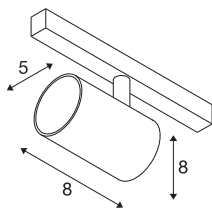

## NUMINOS® XS 48V TRACK DALI

spot, wit/chroom, 8,7W, 670lm, 2700K, CRI >90, 55°

Hoogwaardig minimalisme over de hele rail: de compacte spots van NUMINOS® stralen elegant en efficiënt op het 48V track railsysteem. Met hun heldere, cilindrische vormtotaal kunt u ze ook in de meest veeleisende ontwerp sfeer inpassen. De lichtsterkte, lichtkleur (2700K/3000K/4000K) en de halve verstrooiingshoek (20°/40°/55°) van de Dali-compatibele spots kunnen worden geselecteerd overeenkomstig de eisen van het project. De behuizing van aluminium is verkrijgbaar in zwart, wit en chroom. De CRI-waarde van meer dan 90 zorgt voor een natuurlijke kleurweergave. En via een railadapter is de draaibare en zwenkbare spot even snel als eenvoudig geïnstalleerd.

## TECHNISCHE SPECIFICATIES

Art.nr.	1006668
Aantal verschillende lichtopeningen	1
Draai- of kantelbaar	rotary bar and tiltable
IP-code	IP 20
Slagvastheidsklasse	IK 02
Slagvastheid	0.2 Joule
Montagebeschrijving	Rail,Rail plafond,Rail wand
Dimbaar	Ja
Dimtechniek	DALI 2
Primaire nominale spanning	48V
Secundaire stroom / spanning	200 mA
Veiligheidsklasse	III
Wattage	8.7 W
minimale omgevingstemperatuur	-20 °C
maximale omgevingstemperatuur	35 °C
Netwerk nominaal standby-vermogen	0.5 W
Lumen	670 lm
Lichtkleurtemperatuur	2700 Kelvin
Stralingshoek	55 °
Kleur	wit
CRI	90
UGR ≤	25

### Accessoires

1005614	NUMINOS® XS , diffusor frosted
1005612	NUMINOS® XS , diffusor
1005615	NUMINOS® XS , diffusor zwart
1005613	NUMINOS® XS , diffusor transparant

LXXBXX gegevens	L80B50
Levensduur	50000 h
Risk Group	1
Hoogte	8 cm
Diameter	5 cm
Nettogewicht	0.178 kg
Brutogewicht	0.19 kg
BIG WHITE pagina	469