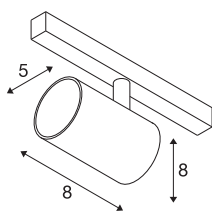

## NUMINOS® XS 48V TRACK DALI

spot, zwart/zwart, 8,7W, 700lm, 3000K, CRI >90, 20°

Hoogwaardig minimalisme over de hele rail: de compacte spots van NUMINOS® stralen elegant en efficiënt op het 48V track railsysteem. Met hun heldere, cilindrische vormtantaal kunt u ze ook in de meest veeleisende ontwerpsfeer inpassen. De lichtsterkte, lichtkleur (2700K/3000K/4000K) en de halve verstrooiingshoek (20°/40°/55°) van de Dali-compatibele spots kunnen worden geselecteerd overeenkomstig de eisen van het project. De behuizing van aluminium is verkrijgbaar in zwart, wit en chroom. De CRI-waarde van meer dan 90 zorgt voor een natuurlijke kleurweergave. En via een railadapter is de draaibare en zwenkbare spot even snel als eenvoudig geïnstalleerd.

## TECHNISCHE SPECIFICATIES

Art.nr.	1006669
Aantal verschillende lichtopeningen	1
Draai- of kantelbaar	rotary bar and tiltable
IP-code	IP 20
Slagvastheidsklasse	IK 02
Slagvastheid	0.2 Joule
Montagebeschrijving	Rail,Rail plafond,Rail wand
Dimbaar	Ja
Dimtechniek	DALI 2
Primaire nominale spanning	48V
Secundaire stroom / spanning	200 mA
Veiligheidsklasse	III
Wattage	8.7 W
minimale omgevingstemperatuur	-20 °C
maximale omgevingstemperatuur	35 °C
Netwerk nominaal standby-vermogen	0.5 W
Lumen	700 lm
Lichtkleurtemperatuur	3000 Kelvin
Stralingshoek	20 °
Kleur	zwart
CRI	90
UGR ≤	16

### Accessoires

1005614	NUMINOS® XS , diffusor frosted
1005612	NUMINOS® XS , diffusor
1005615	NUMINOS® XS , diffusor zwart
1005613	NUMINOS® XS , diffusor transparant

LXXBXX gegevens	L80B50
Levensduur	50000 h
Risk Group	2
Hoogte	8 cm
Diameter	5 cm
Nettogewicht	0.178 kg
Brutogewicht	0.19 kg
BIG WHITE pagina	469