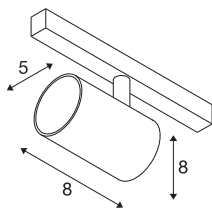

NUMINOS® XS 48V TRACK DALI

spot, zwart/wit, 8,7W, 730lm, 3000K, CRI >90, 20°

Hoogwaardig minimalisme over de hele rail: de compacte spots van NUMINOS® stralen elegant en efficiënt op het 48V track railsysteem. Met hun heldere, cilindrische vormtotaal kunt u ze ook in de meest veeleisende ontwerp sfeer inpassen. De lichtsterkte, lichtkleur (2700K/3000K/4000K) en de halve verstrooiingshoek (20°/40°/55°) van de Dali-compatibele spots kunnen worden geselecteerd overeenkomstig de eisen van het project. De behuizing van aluminium is verkrijgbaar in zwart, wit en chroom. De CRI-waarde van meer dan 90 zorgt voor een natuurlijke kleurweergave. En via een railadapter is de draaibare en zwenkbare spot even snel als eenvoudig geïnstalleerd.

TECHNISCHE SPECIFICATIES

Art.nr.	1006670
Aantal verschillende lichtopeningen	1
Draai- of kantelbaar	rotary bar and tiltable
IP-code	IP 20
Slagvastheidsklasse	IK 02
Slagvastheid	0.2 Joule
Montagebeschrijving	Rail,Rail plafond,Rail wand
Dimbaar	Ja
Dimtechniek	DALI 2
Primaire nominale spanning	48V
Secundaire stroom / spanning	200 mA
Veiligheidsklasse	III
Wattage	8.7 W
minimale omgevingstemperatuur	-20 °C
maximale omgevingstemperatuur	35 °C
Netwerk nominaal standby-vermogen	0.5 W
Lumen	730 lm
Lichtkleurtemperatuur	3000 Kelvin
Stralingshoek	20 °
Kleur	zwart
CRI	90
UGR ≤	16

Lichtbron

798303	
--------	---

Accessoires

1005614	NUMINOS® XS , diffusor frosted
1005612	NUMINOS® XS , diffusor
1005615	NUMINOS® XS , diffusor zwart
1005613	NUMINOS® XS , diffusor transparant

LXXBXX gegevens	L80B50
Levensduur	50000 h
Risk Group	2
Hoogte	8 cm
Diameter	5 cm
Nettogewicht	0.178 kg
Brutogewicht	0.19 kg
BIG WHITE pagina	469