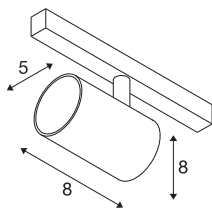

NUMINOS® XS 48V TRACK DALI

spot, zwart/zwart, 8,7W, 670lm, 3000K, CRI >90, 40°

Hoogwaardig minimalisme over de hele rail: de compacte spots van NUMINOS® stralen elegant en efficiënt op het 48V track railsysteem. Met hun heldere, cilindrische vormtotaal kunt u ze ook in de meest veeleisende ontwerp sfeer inpassen. De lichtsterkte, lichtkleur (2700K/3000K/4000K) en de halve verstrooiingshoek (20°/40°/55°) van de Dali-compatibele spots kunnen worden geselecteerd overeenkomstig de eisen van het project. De behuizing van aluminium is verkrijgbaar in zwart, wit en chroom. De CRI-waarde van meer dan 90 zorgt voor een natuurlijke kleurweergave. En via een railadapter is de draaibare en zwenkbare spot even snel als eenvoudig geïnstalleerd.

TECHNISCHE SPECIFICATIES

Art.nr.	1006672
Aantal verschillende lichtopeningen	1
Draai- of kantelbaar	rotary bar and tiltable
IP-code	IP 20
Slagvastheidsklasse	IK 02
Slagvastheid	0.2 Joule
Montagebeschrijving	Rail, Rail plafond, Rail wand
Dimbaar	Ja
Dimtechniek	DALI 2
Primaire nominale spanning	48V
Secundaire stroom / spanning	200 mA
Veiligheidsklasse	III
Wattage	8.7 W
minimale omgevingstemperatuur	-20 °C
maximale omgevingstemperatuur	35 °C
Netwerk nominaal standby-vermogen	0.5 W
Lumen	670 lm
Lichtkleurtemperatuur	3000 Kelvin
Stralingshoek	40 °
Kleur	zwart
CRI	90
UGR ≤	22

Lichtbron

798303	
--------	---

Accessoires

1005614	NUMINOS® XS , diffusor frosted
1005612	NUMINOS® XS , diffusor
1005615	NUMINOS® XS , diffusor zwart
1005613	NUMINOS® XS , diffusor transparant

LXXBXX gegevens	L80B50
Levensduur	50000 h
Risk Group	2
Hoogte	8 cm
Diameter	5 cm
Nettogewicht	0.178 kg
Brutogewicht	0.19 kg
BIG WHITE pagina	469