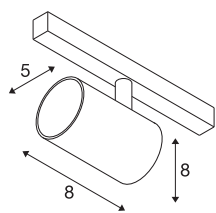

NUMINOS® XS 48V TRACK DALI

spot, zwart/chroom, 8,7W, 700lm, 3000K, CRI >90, 40°

Hoogwaardig minimalisme over de hele rail: de compacte spots van NUMINOS® stralen elegant en efficiënt op het 48V track railsysteem. Met hun heldere, cilindrische vormtotaal kunt u ze ook in de meest veeleisende ontwerp sfeer inpassen. De lichtsterkte, lichtkleur (2700K/3000-K/4000K) en de halve verstrooiingshoek (20°/40°/55°) van de Dali-compatibele spots kunnen worden geselecteerd overeenkomstig de eisen van het project. De behuizing van aluminium is verkrijgbaar in zwart, wit en chroom. De CRI-waarde van meer dan 90 zorgt voor een natuurlijke kleurweergave. En via een railadapter is de draaibare en zwenkbare spot even snel als eenvoudig geïnstalleerd.

TECHNISCHE SPECIFICATIES

Art.nr.	1006674
Aantal verschillende lichtopeningen	1
Draai- of kantelbaar	rotary bar and tiltable
IP-code	IP 20
Slagvastheidsklasse	IK 02
Slagvastheid	0.2 Joule
Montagebeschrijving	Rail, Rail plafond, Rail wand
Dimbaar	Ja
Dimtechniek	DALI 2
Primaire nominale spanning	48V
Secundaire stroom / spanning	200 mA
Veiligheidsklasse	III
Wattage	8.7 W
minimale omgevingstemperatuur	-20 °C
maximale omgevingstemperatuur	35 °C
Netwerk nominaal standby-vermogen	0.5 W
Lumen	700 lm
Lichtkleurtemperatuur	3000 Kelvin
Stralingshoek	40 °
Kleur	zwart
CRI	90
UGR ≤	22

Lichtbron

798303	
--------	---

Accessoires

1005614	NUMINOS® XS , diffusor frosted
1005612	NUMINOS® XS , diffusor
1005615	NUMINOS® XS , diffusor zwart
1005613	NUMINOS® XS , diffusor transparant

LXXBXX gegevens	L80B50
Levensduur	50000 h
Risk Group	2
Hoogte	8 cm
Diameter	5 cm
Nettogewicht	0.178 kg
Brutogewicht	0.19 kg
BIG WHITE pagina	469