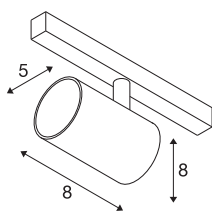

## NUMINOS® XS 48V TRACK DALI

spot, zwart/zwart, 8,7W, 690lm, 3000K, CRI >90, 55°

Hoogwaardig minimalisme over de hele rail: de compacte spots van NUMINOS® stralen elegant en efficiënt op het 48V track railsysteem. Met hun heldere, cilindrische vormtotaal kunt u ze ook in de meest veeleisende ontwerpsfeer inpassen. De lichtsterkte, lichtkleur (2700K/3000K/4000K) en de halve verstrooiingshoek (20°/40°/55°) van de Dali-compatibele spots kunnen worden geselecteerd overeenkomstig de eisen van het project. De behuizing van aluminium is verkrijgbaar in zwart, wit en chroom. De CRI-waarde van meer dan 90 zorgt voor een natuurlijke kleurweergave. En via een railadapter is de draaibare en zwenkbare spot even snel als eenvoudig geïnstalleerd.

## TECHNISCHE SPECIFICATIES

Art.nr.	1006675
Aantal verschillende lichtopeningen	1
Draai- of kantelbaar	rotary bar and tiltable
IP-code	IP 20
Slagvastheidsklasse	IK 02
Slagvastheid	0.2 Joule
Montagebeschrijving	Rail, Rail plafond, Rail wand
Dimbaar	Ja
Dimtechniek	DALI 2
Primaire nominale spanning	48V
Secundaire stroom / spanning	200 mA
Veiligheidsklasse	III
Wattage	8.7 W
minimale omgevingstemperatuur	-20 °C
maximale omgevingstemperatuur	35 °C
Netwerk nominaal standby-vermogen	0.5 W
Lumen	690 lm
Lichtkleurtemperatuur	3000 Kelvin
Stralingshoek	55 °
Kleur	zwart
CRI	90
UGR ≤	25

### Accessoires

1005614	NUMINOS® XS , diffusor frosted
1005612	NUMINOS® XS , diffusor
1005615	NUMINOS® XS , diffusor zwart
1005613	NUMINOS® XS , diffusor transparant

LXXBXX gegevens	L80B50
Levensduur	50000 h
Risk Group	2
Hoogte	8 cm
Diameter	5 cm
Nettogewicht	0.178 kg
Brutogewicht	0.19 kg
BIG WHITE pagina	469