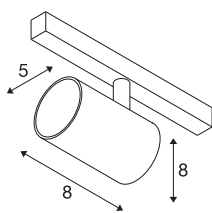

NUMINOS® XS 48V TRACK DALI

spot, zwart/wit, 8,7W, 720lm, 3000K, CRI >90, 55°

Hoogwaardig minimalisme over de hele rail: de compacte spots van NUMINOS® stralen elegant en efficiënt op het 48V track railsysteem. Met hun heldere, cilindrische vormtotaal kunt u ze ook in de meest veeleisende ontwerp sfeer inpassen. De lichtsterkte, lichtkleur (2700K/3000-K/4000K) en de halve verstrooiingshoek (20°/40°/55°) van de Dali-compatibele spots kunnen worden geselecteerd overeenkomstig de eisen van het project. De behuizing van aluminium is verkrijgbaar in zwart, wit en chroom. De CRI-waarde van meer dan 90 zorgt voor een natuurlijke kleurweergave. En via een railadapter is de draaibare en zwenkbare spot even snel als eenvoudig geïnstalleerd.

TECHNISCHE SPECIFICATIES

Art.nr.	1006676
Aantal verschillende lichtopeningen	1
Draai- of kantelbaar	rotary bar and tiltable
IP-code	IP 20
Slagvastheidsklasse	IK 02
Slagvastheid	0.2 Joule
Montagebeschrijving	Rail, Rail plafond, Rail wand
Dimbaar	Ja
Dimtechniek	DALI 2
Primaire nominale spanning	48V
Secundaire stroom / spanning	200 mA
Veiligheidsklasse	III
Wattage	8.7 W
minimale omgevingstemperatuur	-20 °C
maximale omgevingstemperatuur	35 °C
Netwerk nominaal standby-vermogen	0.5 W
Lumen	720 lm
Lichtkleurtemperatuur	3000 Kelvin
Stralingshoek	55 °
Kleur	zwart
CRI	90
UGR ≤	25

Lichtbron

798303	
--------	---

Accessoires

1005614	NUMINOS® XS , diffusor frosted
1005612	NUMINOS® XS , diffusor
1005615	NUMINOS® XS , diffusor zwart
1005613	NUMINOS® XS , diffusor transparant

LXXBXX gegevens	L80B50
Levensduur	50000 h
Risk Group	2
Hoogte	8 cm
Diameter	5 cm
Nettogewicht	0.178 kg
Brutogewicht	0.19 kg
BIG WHITE pagina	469