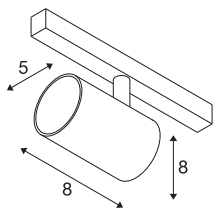

NUMINOS® XS 48V TRACK DALI

spot, wit/zwart, 8,7W, 700lm, 3000K, CRI >90, 20°

Hoogwaardig minimalisme over de hele rail: de compacte spots van NUMINOS® stralen elegant en efficiënt op het 48V track railsysteem. Met hun heldere, cilindrische vormtotaal kunt u ze ook in de meest veeleisende ontwerpsfeer inpassen. De lichtsterkte, lichtkleur (2700K/3000K/4000K) en de halve verstrooiingshoek (20°/40°/55°) van de Dali-compatibele spots kunnen worden geselecteerd overeenkomstig de eisen van het project. De behuizing van aluminium is verkrijgbaar in zwart, wit en chroom. De CRI-waarde van meer dan 90 zorgt voor een natuurlijke kleurweergave. En via een railadapter is de draaibare en zwenkbare spot even snel als eenvoudig geïnstalleerd.

TECHNISCHE SPECIFICATIES

Art.nr.	1006678
Aantal verschillende lichtopeningen	1
Draai- of kantelbaar	rotary bar and tiltable
IP-code	IP 20
Slagvastheidsklasse	IK 02
Slagvastheid	0.2 Joule
Montagebeschrijving	Rail,Rail plafond,Rail wand
Dimbaar	Ja
Dimtechniek	DALI 2
Primaire nominale spanning	48V
Secundaire stroom / spanning	200 mA
Veiligheidsklasse	III
Wattage	8.7 W
minimale omgevingstemperatuur	-20 °C
maximale omgevingstemperatuur	35 °C
Netwerk nominaal standby-vermogen	0.5 W
Lumen	700 lm
Lichtkleurtemperatuur	3000 Kelvin
Stralingshoek	20 °
Kleur	wit
CRI	90
UGR ≤	16

Lichtbron

798303	
--------	---

Accessoires

1005614	NUMINOS® XS , diffusor frosted
1005612	NUMINOS® XS , diffusor
1005615	NUMINOS® XS , diffusor zwart
1005613	NUMINOS® XS , diffusor transparant

LXXBXX gegevens	L80B50
Levensduur	50000 h
Risk Group	2
Hoogte	8 cm
Diameter	5 cm
Nettogewicht	0.178 kg
Brutogewicht	0.19 kg
BIG WHITE pagina	469