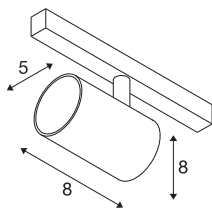

NUMINOS® XS 48V TRACK DALI

spot, wit/chroom, 8,7W, 730lm, 3000K, CRI >90, 20°

Hoogwaardig minimalisme over de hele rail: de compacte spots van NUMINOS® stralen elegant en efficiënt op het 48V track railsysteem. Met hun heldere, cilindrische vormtotaal kunt u ze ook in de meest veeleisende ontwerpsfeer inpassen. De lichtsterkte, lichtkleur (2700K/3000K/4000K) en de halve verstrooiingshoek (20°/40°/55°) van de Dali-compatibele spots kunnen worden geselecteerd overeenkomstig de eisen van het project. De behuizing van aluminium is verkrijgbaar in zwart, wit en chroom. De CRI-waarde van meer dan 90 zorgt voor een natuurlijke kleurweergave. En via een railadapter is de draaibare en zwenkbare spot even snel als eenvoudig geïnstalleerd.

TECHNISCHE SPECIFICATIES

Art.nr.	1006679
Aantal verschillende lichtopeningen	1
Draai- of kantelbaar	rotary bar and tiltable
IP-code	IP 20
Slagvastheidsklasse	IK 02
Slagvastheid	0.2 Joule
Montagebeschrijving	Rail,Rail plafond,Rail wand
Dimbaar	Ja
Dimtechniek	DALI 2
Primaire nominale spanning	48V
Secundaire stroom / spanning	200 mA
Veiligheidsklasse	III
Wattage	8.7 W
minimale omgevingstemperatuur	-20 °C
maximale omgevingstemperatuur	35 °C
Netwerk nominaal standby-vermogen	0.5 W
Lumen	730 lm
Lichtkleurtemperatuur	3000 Kelvin
Stralingshoek	20 °
Kleur	wit
CRI	90
UGR ≤	16

LXXBXX gegevens	L80B50
Levensduur	50000 h
Risk Group	2
Hoogte	8 cm
Diameter	5 cm
Nettogewicht	0.178 kg
Brutogewicht	0.19 kg
BIG WHITE pagina	469