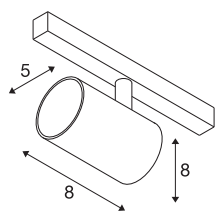

## NUMINOS® XS 48V TRACK DALI

spot, wit/chroom, 8,7W, 730lm, 3000K, CRI >90, 20°

Hoogwaardig minimalisme over de hele rail: de compacte spots van NUMINOS® stralen elegant en efficiënt op het 48V track railsysteem. Met hun heldere, cilindrische vormtotaal kunt u ze ook in de meest veeleisende ontwerpsfeer inpassen. De lichtsterkte, lichtkleur (2700K/3000K/4000K) en de halve verstrooiingshoek (20°/40°/55°) van de Dali-compatibele spots kunnen worden geselecteerd overeenkomstig de eisen van het project. De behuizing van aluminium is verkrijgbaar in zwart, wit en chroom. De CRI-waarde van meer dan 90 zorgt voor een natuurlijke kleurweergave. En via een railadapter is de draaibare en zwenkbare spot even snel als eenvoudig geïnstalleerd.

## TECHNISCHE SPECIFICATIES

Art.nr.	1006680
Aantal verschillende lichtopeningen	1
Draai- of kantelbaar	rotary bar and tiltable
IP-code	IP 20
Slagvastheidsklasse	IK 02
Slagvastheid	0.2 Joule
Montagebeschrijving	Rail,Rail plafond,Rail wand
Dimbaar	Ja
Dimtechniek	DALI 2
Primaire nominale spanning	48V
Secundaire stroom / spanning	200 mA
Veiligheidsklasse	III
Wattage	8.7 W
minimale omgevingstemperatuur	-20 °C
maximale omgevingstemperatuur	35 °C
Netwerk nominaal standby-vermogen	0.5 W
Lumen	730 lm
Lichtkleurtemperatuur	3000 Kelvin
Stralingshoek	20 °
Kleur	wit
CRI	90
UGR ≤	16

### Accessoires

1005614	NUMINOS® XS , diffusor frosted
1005612	NUMINOS® XS , diffusor
1005615	NUMINOS® XS , diffusor zwart
1005613	NUMINOS® XS , diffusor transparant

LXXBXX gegevens	L80B50
Levensduur	50000 h
Risk Group	2
Hoogte	8 cm
Diameter	5 cm
Nettogewicht	0.178 kg
Brutogewicht	0.19 kg
BIG WHITE pagina	469