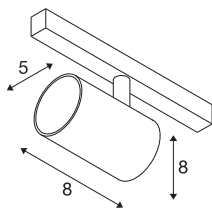

NUMINOS® XS 48V TRACK DALI

spot, wit/zwart, 8,7W, 670lm, 3000K, CRI >90, 40°

Hoogwaardig minimalisme over de hele rail: de compacte spots van NUMINOS® stralen elegant en efficiënt op het 48V track railsysteem. Met hun heldere, cilindrische vormtotaal kunt u ze ook in de meest veeleisende ontwerpsfeer inpassen. De lichtsterkte, lichtkleur (2700K/3000K/4000K) en de halve verstrooiingshoek (20°/40°/55°) van de Dali-compatibele spots kunnen worden geselecteerd overeenkomstig de eisen van het project. De behuizing van aluminium is verkrijgbaar in zwart, wit en chroom. De CRI-waarde van meer dan 90 zorgt voor een natuurlijke kleurweergave. En via een railadapter is de draaibare en zwenkbare spot even snel als eenvoudig geïnstalleerd.

TECHNISCHE SPECIFICATIES

Art.nr.	1006681
Aantal verschillende lichtopeningen	1
Draai- of kantelbaar	rotary bar and tiltable
IP-code	IP 20
Slagvastheidsklasse	IK 02
Slagvastheid	0.2 Joule
Montagebeschrijving	Rail,Rail plafond,Rail wand
Dimbaar	Ja
Dimtechniek	DALI 2
Primaire nominale spanning	48V
Secundaire stroom / spanning	200 mA
Veiligheidsklasse	III
Wattage	8.7 W
minimale omgevingstemperatuur	-20 °C
maximale omgevingstemperatuur	35 °C
Netwerk nominaal standby-vermogen	0.5 W
Lumen	670 lm
Lichtkleurtemperatuur	3000 Kelvin
Stralingshoek	40 °
Kleur	wit
CRI	90
UGR ≤	22

Lichtbron

798303	
--------	---

Accessoires

1005614	NUMINOS® XS , diffusor frosted
1005612	NUMINOS® XS , diffusor
1005615	NUMINOS® XS , diffusor zwart
1005613	NUMINOS® XS , diffusor transparant

LXXBXX gegevens	L80B50
Levensduur	50000 h
Risk Group	2
Hoogte	8 cm
Diameter	5 cm
Nettogewicht	0.178 kg
Brutogewicht	0.19 kg
BIG WHITE pagina	469