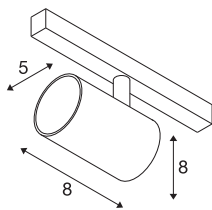

NUMINOS® XS 48V TRACK DALI

spot, wit/wit, 8,7W, 700lm, 3000K, CRI >90, 40°

Hoogwaardig minimalisme over de hele rail: de compacte spots van NUMINOS® stralen elegant en efficiënt op het 48V track railsysteem. Met hun heldere, cilindrische vormtotaal kunt u ze ook in de meest veeleisende ontwerpsfeer inpassen. De lichtsterkte, lichtkleur (2700K/3000K/4000K) en de halve verstrooiingshoek (20°/40°/55°) van de Dali-compatibele spots kunnen worden geselecteerd overeenkomstig de eisen van het project. De behuizing van aluminium is verkrijgbaar in zwart, wit en chroom. De CRI-waarde van meer dan 90 zorgt voor een natuurlijke kleurweergave. En via een railadapter is de draaibare en zwenkbare spot even snel als eenvoudig geïnstalleerd.

TECHNISCHE SPECIFICATIES

Art.nr.	1006682
Aantal verschillende lichtopeningen	1
Draai- of kantelbaar	rotary bar and tiltable
IP-code	IP 20
Slagvastheidsklasse	IK 02
Slagvastheid	0.2 Joule
Montagebeschrijving	Rail,Rail plafond,Rail wand
Dimbaar	Ja
Dimtechniek	DALI 2
Primaire nominale spanning	48V
Secundaire stroom / spanning	200 mA
Veiligheidsklasse	III
Wattage	8.7 W
minimale omgevingstemperatuur	-20 °C
maximale omgevingstemperatuur	35 °C
Netwerk nominaal standby-vermogen	0.5 W
Lumen	700 lm
Lichtkleurtemperatuur	3000 Kelvin
Stralingshoek	40 °
Kleur	wit
CRI	90
UGR ≤	22

Lichtbron

798303	
--------	---

Accessoires

1005614	NUMINOS® XS , diffusor frosted
1005612	NUMINOS® XS , diffusor
1005615	NUMINOS® XS , diffusor zwart
1005613	NUMINOS® XS , diffusor transparant

LXXBXX gegevens	L80B50
Levensduur	50000 h
Risk Group	2
Hoogte	8 cm
Diameter	5 cm
Nettogewicht	0.178 kg
Brutogewicht	0.19 kg
BIG WHITE pagina	469