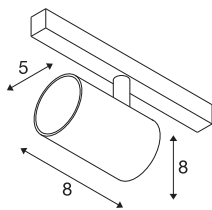

## NUMINOS® XS 48V TRACK DALI

spot, wit/chroom, 8,7W, 700lm, 3000K, CRI >90, 40°

Hoogwaardig minimalisme over de hele rail: de compacte spots van NUMINOS® stralen elegant en efficiënt op het 48V track railsysteem. Met hun heldere, cilindrische vormtotaal kunt u ze ook in de meest veeleisende ontwerpsfeer inpassen. De lichtsterkte, lichtkleur (2700K/3000K/4000K) en de halve verstrooiingshoek (20°/40°/55°) van de Dali-compatibele spots kunnen worden geselecteerd overeenkomstig de eisen van het project. De behuizing van aluminium is verkrijgbaar in zwart, wit en chroom. De CRI-waarde van meer dan 90 zorgt voor een natuurlijke kleurweergave. En via een railadapter is de draaibare en zwenkbare spot even snel als eenvoudig geïnstalleerd.

## TECHNISCHE SPECIFICATIES

Art.nr.	1006683
Aantal verschillende lichtopeningen	1
Draai- of kantelbaar	rotary bar and tiltable
IP-code	IP 20
Slagvastheidsklasse	IK 02
Slagvastheid	0.2 Joule
Montagebeschrijving	Rail,Rail plafond,Rail wand
Dimbaar	Ja
Dimtechniek	DALI 2
Primaire nominale spanning	48V
Secundaire stroom / spanning	200 mA
Veiligheidsklasse	III
Wattage	8.7 W
minimale omgevingstemperatuur	-20 °C
maximale omgevingstemperatuur	35 °C
Netwerk nominaal standby-vermogen	0.5 W
Lumen	700 lm
Lichtkleurtemperatuur	3000 Kelvin
Stralingshoek	40 °
Kleur	wit
CRI	90
UGR ≤	22

### Accessoires

1005614	NUMINOS® XS , diffusor frosted
1005612	NUMINOS® XS , diffusor
1005615	NUMINOS® XS , diffusor zwart
1005613	NUMINOS® XS , diffusor transparant

LXXBXX gegevens	L80B50
Levensduur	50000 h
Risk Group	2
Hoogte	8 cm
Diameter	5 cm
Nettogewicht	0.178 kg
Brutogewicht	0.19 kg
BIG WHITE pagina	469