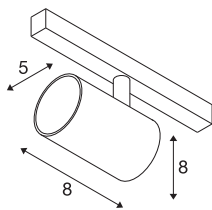

NUMINOS® XS 48V TRACK DALI

spot, wit/zwart, 8,7W, 690lm, 3000K, CRI >90, 55°

Hoogwaardig minimalisme over de hele rail: de compacte spots van NUMINOS® stralen elegant en efficiënt op het 48V track railsysteem. Met hun heldere, cilindrische vormtotaal kunt u ze ook in de meest veeleisende ontwerpsfeer inpassen. De lichtsterkte, lichtkleur (2700K/3000K/4000K) en de halve verstrooiingshoek (20°/40°/55°) van de Dali-compatibele spots kunnen worden geselecteerd overeenkomstig de eisen van het project. De behuizing van aluminium is verkrijgbaar in zwart, wit en chroom. De CRI-waarde van meer dan 90 zorgt voor een natuurlijke kleurweergave. En via een railadapter is de draaibare en zwenkbare spot even snel als eenvoudig geïnstalleerd.

TECHNISCHE SPECIFICATIES

Art.nr.	1006684
Aantal verschillende lichtopeningen	1
Draai- of kantelbaar	rotary bar and tiltable
IP-code	IP 20
Slagvastheidsklasse	IK 02
Slagvastheid	0.2 Joule
Montagebeschrijving	Rail, Rail plafond, Rail wand
Dimbaar	Ja
Dimtechniek	DALI 2
Primaire nominale spanning	48V
Secundaire stroom / spanning	200 mA
Veiligheidsklasse	III
Wattage	8.7 W
minimale omgevingstemperatuur	-20 °C
maximale omgevingstemperatuur	35 °C
Netwerk nominaal standby-vermogen	0.5 W
Lumen	690 lm
Lichtkleurtemperatuur	3000 Kelvin
Stralingshoek	55 °
Kleur	wit
CRI	90
UGR ≤	25

Lichtbron

798303	
--------	---

Accessoires

1005614	NUMINOS® XS , diffusor frosted
1005612	NUMINOS® XS , diffusor
1005615	NUMINOS® XS , diffusor zwart
1005613	NUMINOS® XS , diffusor transparant

LXXBXX gegevens	L80B50
Levensduur	50000 h
Risk Group	2
Hoogte	8 cm
Diameter	5 cm
Nettogewicht	0.178 kg
Brutogewicht	0.19 kg
BIG WHITE pagina	469