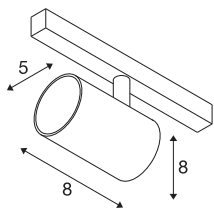

NUMINOS® XS 48V TRACK DALI

spot, wit/wit, 8,7W, 720lm, 3000K, CRI >90, 55°

Hoogwaardig minimalisme over de hele rail: de compacte spots van NUMINOS® stralen elegant en efficiënt op het 48V track railsysteem. Met hun heldere, cilindrische vormtantaal kunt u ze ook in de meest veeleisende ontwerp sfeer inpassen. De lichtsterkte, lichtkleur (2700K/3000-K/4000K) en de halve verstrooiingshoek (20°/40°/55°) van de Dali-compatibele spots kunnen worden geselecteerd overeenkomstig de eisen van het project. De behuizing van aluminium is verkrijgbaar in zwart, wit en chroom. De CRI-waarde van meer dan 90 zorgt voor een natuurlijke kleurweergave. En via een railadapter is de draaibare en zwenkbare spot even snel als eenvoudig geïnstalleerd.

TECHNISCHE SPECIFICATIES

Art.nr.	1006685
Aantal verschillende lichtopeningen	1
Draai- of kantelbaar	rotary bar and tiltable
IP-code	IP 20
Slagvastheidsklasse	IK 02
Slagvastheid	0.2 Joule
Montagebeschrijving	Rail,Rail plafond,Rail wand
Dimbaar	Ja
Dimtechniek	DALI 2
Primaire nominale spanning	48V
Secundaire stroom / spanning	200 mA
Veiligheidsklasse	III
Wattage	8.7 W
minimale omgevingstemperatuur	-20 °C
maximale omgevingstemperatuur	35 °C
Netwerk nominaal standby-vermogen	0.5 W
Lumen	720 lm
Lichtkleurtemperatuur	3000 Kelvin
Stralingshoek	55 °
Kleur	wit
CRI	90
UGR ≤	25

Lichtbron

798303	
--------	---

Accessoires

1005614	NUMINOS® XS , diffusor frosted
1005612	NUMINOS® XS , diffusor
1005615	NUMINOS® XS , diffusor zwart
1005613	NUMINOS® XS , diffusor transparant

LXXBXX gegevens	L80B50
Levensduur	50000 h
Risk Group	2
Hoogte	8 cm
Diameter	5 cm
Nettogewicht	0.178 kg
Brutogewicht	0.19 kg
BIG WHITE pagina	469