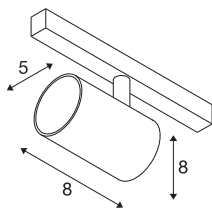

NUMINOS® XS 48V TRACK DALI

spot, wit/chroom, 8,7W, 720lm, 3000K, CRI >90, 55°

Hoogwaardig minimalisme over de hele rail: de compacte spots van NUMINOS® stralen elegant en efficiënt op het 48V track railsysteem. Met hun heldere, cilindrische vormtotaal kunt u ze ook in de meest veeleisende ontwerpsfeer inpassen. De lichtsterkte, lichtkleur (2700K/3000K/4000K) en de halve verstrooiingshoek (20°/40°/55°) van de Dali-compatibele spots kunnen worden geselecteerd overeenkomstig de eisen van het project. De behuizing van aluminium is verkrijgbaar in zwart, wit en chroom. De CRI-waarde van meer dan 90 zorgt voor een natuurlijke kleurweergave. En via een railadapter is de draaibare en zwenkbare spot even snel als eenvoudig geïnstalleerd.

TECHNISCHE SPECIFICATIES

Art.nr.	1006686
Aantal verschillende lichtopeningen	1
Draai- of kantelbaar	rotary bar and tiltable
IP-code	IP 20
Slagvastheidsklasse	IK 02
Slagvastheid	0.2 Joule
Montagebeschrijving	Rail,Rail plafond,Rail wand
Dimbaar	Ja
Dimtechniek	DALI 2
Primaire nominale spanning	48V
Secundaire stroom / spanning	200 mA
Veiligheidsklasse	III
Wattage	8.7 W
minimale omgevingstemperatuur	-20 °C
maximale omgevingstemperatuur	35 °C
Netwerk nominaal standby-vermogen	0.5 W
Lumen	720 lm
Lichtkleurtemperatuur	3000 Kelvin
Stralingshoek	55 °
Kleur	wit
CRI	90
UGR ≤	25

Lichtbron

798303	
--------	---

Accessoires

1005614	NUMINOS® XS , diffusor frosted
1005612	NUMINOS® XS , diffusor
1005615	NUMINOS® XS , diffusor zwart
1005613	NUMINOS® XS , diffusor transparant

LXXBXX gegevens	L80B50
Levensduur	50000 h
Risk Group	2
Hoogte	8 cm
Diameter	5 cm
Nettogewicht	0.178 kg
Brutogewicht	0.19 kg
BIG WHITE pagina	469