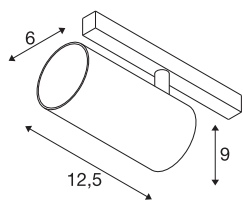

NUMINOS® S 48V TRACK DALI

spot, zwart/chroom, 16W, 970lm, 2700K, CRI >90, 20°

Hoogwaardig minimalisme over de hele rail: de compacte spots van NUMINOS® stralen elegant en efficiënt op het 48V track railsysteem. Met hun heldere, cilindrische vormtotaal kunt u ze ook in de meest veeleisende ontwerp sfeer inpassen. De lichtsterkte, lichtkleur (2700K/3000-K/4000K) en de halve verstrooiingshoek (20°/40°/55°) van de Dali-compatibele spots kunnen worden geselecteerd overeenkomstig de eisen van het project. De behuizing van aluminium is verkrijgbaar in zwart, wit en chroom. De CRI-waarde van meer dan 90 zorgt voor een natuurlijke kleurweergave. En via een railadapter is de draaibare en zwenkbare spot even snel als eenvoudig geïnstalleerd.

TECHNISCHE SPECIFICATIES

Art.nr.	1006707
Aantal verschillende lichtopeningen	1
Draai- of kantelbaar	rotary bar and tiltable
IP-code	IP 20
Slagvastheidsklasse	IK 02
Slagvastheid	0.2 Joule
Montagebeschrijving	Rail, Rail plafond, Rail wand
Dimbaar	Ja
Dimtechniek	DALI 2
Primaire nominale spanning	48V
Secundaire stroom / spanning	350 mA
Veiligheidsklasse	III
Wattage	16 W
minimale omgevingstemperatuur	-20 °C
maximale omgevingstemperatuur	35 °C
Netwerk nominaal standby-vermogen	0.5 W
Lumen	960 lm
Lichtkleurtemperatuur	2700 Kelvin
Stralingshoek	20 °
Kleur	zwart
CRI	90
UGR ≤	19

Lichtbron

791819	
--------	---

Accessoires

1004789	NUMINOS® S , Diffusor Honingraat
1004788	NUMINOS® S , Diffusor Frosted
1004787	NUMINOS® S , Diffusor Prisma
1004786	NUMINOS® S , Diffusor Ellips

LXXBXX gegevens	L80B50
Levensduur	50000 h
Risk Group	1
Hoogte	9 cm
Diameter	6 cm
Nettogewicht	0.326 kg
Brutogewicht	0.349 kg
BIG WHITE pagina	469