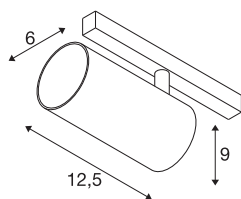

NUMINOS® S 48V TRACK DALI

spot, zwart/zwart, 16W, 970lm, 2700K, CRI >90, 40°

Hoogwaardig minimalisme over de hele rail: de compacte spots van NUMINOS® stralen elegant en efficiënt op het 48V track railsysteem. Met hun heldere, cilindrische vormtaal kunt u ze ook in de meest veeleisende ontwerp sfeer inpassen. De lichtsterkte, lichtkleur (2700K/3000K/4000K) en de halve verstrooiingshoek (20°/40°/55°) van de Dali-compatibele spots kunnen worden geselecteerd overeenkomstig de eisen van het project. De behuizing van aluminium is verkrijgbaar in zwart, wit en chroom. De CRI-waarde van meer dan 90 zorgt voor een natuurlijke kleurweergave. En via een railadapter is de draaibare en zwenkbare spot even snel als eenvoudig geïnstalleerd.

TECHNISCHE SPECIFICATIES

Art.nr.	1006708
Aantal verschillende lichtopeningen	1
Draai- of kantelbaar	rotary bar and tiltable
IP-code	IP 20
Slagvastheidsklasse	IK 02
Slagvastheid	0.2 Joule
Montagebeschrijving	Rail, Rail plafond, Rail wand
Dimbaar	Ja
Dimtechniek	DALI 2
Primaire nominale spanning	48V
Secundaire stroom / spanning	350 mA
Veiligheidsklasse	III
Wattage	16 W
minimale omgevingstemperatuur	-20 °C
maximale omgevingstemperatuur	35 °C
Netwerk nominaal standby-vermogen	0.5 W
Lumen	970 lm
Lichtkleurtemperatuur	2700 Kelvin
Stralingshoek	40 °
Kleur	zwart
CRI	90
UGR ≤	16

Lichtbron

791819	
--------	---

Accessoires

1004789	NUMINOS® S , Diffusor Honingraat
1004788	NUMINOS® S , Diffusor Frosted
1004787	NUMINOS® S , Diffusor Prisma
1004786	NUMINOS® S , Diffusor Ellips

LXXBXX gegevens	L80B50
Levensduur	50000 h
Risk Group	1
Hoogte	9 cm
Diameter	6 cm
Nettogewicht	0.326 kg
Brutogewicht	0.349 kg
BIG WHITE pagina	469