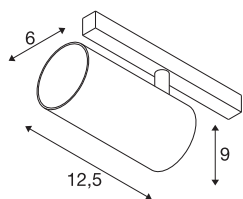

NUMINOS® S 48V TRACK DALI

spot, zwart/wit, 16W, 1050lm, 2700K, CRI >90, 40°

Hoogwaardig minimalisme over de hele rail: de compacte spots van NUMINOS® stralen elegant en efficiënt op het 48V track railsysteem. Met hun heldere, cilindrische vormtaal kunt u ze ook in de meest veeleisende ontwerp sfeer inpassen. De lichtsterkte, lichtkleur (2700K/3000K/4000K) en de halve verstrooiingshoek (20°/40°/55°) van de Dali-compatibele spots kunnen worden geselecteerd overeenkomstig de eisen van het project. De behuizing van aluminium is verkrijgbaar in zwart, wit en chroom. De CRI-waarde van meer dan 90 zorgt voor een natuurlijke kleurweergave. En via een railadapter is de draaibare en zwenkbare spot even snel als eenvoudig geïnstalleerd.

TECHNISCHE SPECIFICATIES

Art.nr.	1006709
Aantal verschillende lichtopeningen	1
Draai- of kantelbaar	rotary bar and tiltable
IP-code	IP 20
Slagvastheidsklasse	IK 02
Slagvastheid	0.2 Joule
Montagebeschrijving	Rail,Rail plafond,Rail wand
Dimbaar	Ja
Dimtechniek	DALI 2
Primaire nominale spanning	48V
Secundaire stroom / spanning	350 mA
Veiligheidsklasse	III
Wattage	16 W
minimale omgevingstemperatuur	-20 °C
maximale omgevingstemperatuur	35 °C
Netwerk nominaal standby-vermogen	0.5 W
Lumen	1050 lm
Lichtkleurtemperatuur	2700 Kelvin
Stralingshoek	40 °
Kleur	zwart
CRI	90
UGR ≤	19

Lichtbron

791819	
--------	---

Accessoires

1004789	NUMINOS® S , Diffusor Honingraat
1004788	NUMINOS® S , Diffusor Frosted
1004787	NUMINOS® S , Diffusor Prisma
1004786	NUMINOS® S , Diffusor Ellips

LXXBXX gegevens	L80B50
Levensduur	50000 h
Risk Group	1
Hoogte	9 cm
Diameter	6 cm
Nettogewicht	0.326 kg
Brutogewicht	0.349 kg
BIG WHITE pagina	469