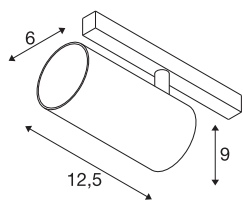

NUMINOS® S 48V TRACK DALI

spot, zwart/chroom, 16W, 1000lm, 2700K, CRI >90, 40°

Hoogwaardig minimalisme over de hele rail: de compacte spots van NUMINOS® stralen elegant en efficiënt op het 48V track railsysteem. Met hun heldere, cilindrische vormtotaal kunt u ze ook in de meest veeleisende ontwerp sfeer inpassen. De lichtsterkte, lichtkleur (2700K/3000-K/4000K) en de halve verstrooiingshoek (20°/40°/55°) van de Dali-compatibele spots kunnen worden geselecteerd overeenkomstig de eisen van het project. De behuizing van aluminium is verkrijgbaar in zwart, wit en chroom. De CRI-waarde van meer dan 90 zorgt voor een natuurlijke kleurweergave. En via een railadapter is de draaibare en zwenkbare spot even snel als eenvoudig geïnstalleerd.

TECHNISCHE SPECIFICATIES

Art.nr.	1006710
Aantal verschillende lichtopeningen	1
Draai- of kantelbaar	rotary bar and tiltable
IP-code	IP 20
Slagvastheidsklasse	IK 02
Slagvastheid	0.2 Joule
Montagebeschrijving	Rail, Rail plafond, Rail wand
Dimbaar	Ja
Dimtechniek	DALI 2
Primaire nominale spanning	48V
Secundaire stroom / spanning	350 mA
Veiligheidsklasse	III
Wattage	16 W
minimale omgevingstemperatuur	-20 °C
maximale omgevingstemperatuur	35 °C
Netwerk nominaal standby-vermogen	0.5 W
Lumen	1000 lm
Lichtkleurtemperatuur	2700 Kelvin
Stralingshoek	40 °
Kleur	zwart
CRI	90
UGR ≤	16

Lichtbron

791819	
--------	---

Accessoires

1004789	NUMINOS® S , Diffusor Honingraat
1004788	NUMINOS® S , Diffusor Frosted
1004787	NUMINOS® S , Diffusor Prisma
1004786	NUMINOS® S , Diffusor Ellips

LXXBXX gegevens	L80B50
Levensduur	50000 h
Risk Group	1
Hoogte	9 cm
Diameter	6 cm
Nettogewicht	0.326 kg
Brutogewicht	0.349 kg
BIG WHITE pagina	469