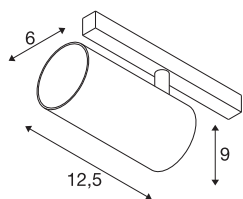

NUMINOS® S 48V TRACK DALI

spot, zwart/zwart, 16W, 960lm, 2700K, CRI >90, 55°

Hoogwaardig minimalisme over de hele rail: de compacte spots van NUMINOS® stralen elegant en efficiënt op het 48V track railsysteem. Met hun heldere, cilindrische vormtotaal kunt u ze ook in de meest veeleisende ontwerp sfeer inpassen. De lichtsterkte, lichtkleur (2700K/3000K/4000K) en de halve verstrooiingshoek (20°/40°/55°) van de Dali-compatibele spots kunnen worden geselecteerd overeenkomstig de eisen van het project. De behuizing van aluminium is verkrijgbaar in zwart, wit en chroom. De CRI-waarde van meer dan 90 zorgt voor een natuurlijke kleurweergave. En via een railadapter is de draaibare en zwenkbare spot even snel als eenvoudig geïnstalleerd.

TECHNISCHE SPECIFICATIES

Art.nr.	1006711
Aantal verschillende lichtopeningen	1
Draai- of kantelbaar	rotary bar and tiltable
IP-code	IP 20
Slagvastheidsklasse	IK 02
Slagvastheid	0.2 Joule
Montagebeschrijving	Rail,Rail plafond,Rail wand
Dimbaar	Ja
Dimtechniek	DALI 2
Primaire nominale spanning	48V
Secundaire stroom / spanning	350 mA
Veiligheidsklasse	III
Wattage	16 W
minimale omgevingstemperatuur	-20 °C
maximale omgevingstemperatuur	35 °C
Netwerk nominaal standby-vermogen	0.5 W
Lumen	960 lm
Lichtkleurtemperatuur	2700 Kelvin
Stralingshoek	55 °
Kleur	zwart
CRI	90
UGR ≤	19

Lichtbron

791819	
--------	---

Accessoires

1004789	NUMINOS® S , Diffusor Honingraat
1004788	NUMINOS® S , Diffusor Frosted
1004787	NUMINOS® S , Diffusor Prisma
1004786	NUMINOS® S , Diffusor Ellips

LXXBXX gegevens	L80B50
Levensduur	50000 h
Risk Group	1
Hoogte	9 cm
Diameter	6 cm
Nettogewicht	0.326 kg
Brutogewicht	0.349 kg
BIG WHITE pagina	469