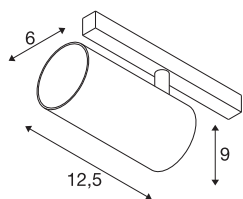

NUMINOS® S 48V TRACK DALI

spot, zwart/wit, 16W, 1030lm, 2700K, CRI >90, 55°

Hoogwaardig minimalisme over de hele rail: de compacte spots van NUMINOS® stralen elegant en efficiënt op het 48V track railsysteem. Met hun heldere, cilindrische vormtaal kunt u ze ook in de meest veeleisende ontwerp sfeer inpassen. De lichtsterkte, lichtkleur (2700K/3000K/4000K) en de halve verstrooiingshoek (20°/40°/55°) van de Dali-compatibele spots kunnen worden geselecteerd overeenkomstig de eisen van het project. De behuizing van aluminium is verkrijgbaar in zwart, wit en chroom. De CRI-waarde van meer dan 90 zorgt voor een natuurlijke kleurweergave. En via een railadapter is de draaibare en zwenkbare spot even snel als eenvoudig geïnstalleerd.

TECHNISCHE SPECIFICATIES

Art.nr.	1006712
Aantal verschillende lichtopeningen	1
Draai- of kantelbaar	rotary bar and tiltable
IP-code	IP 20
Slagvastheidsklasse	IK 02
Slagvastheid	0.2 Joule
Montagebeschrijving	Rail, Rail plafond, Rail wand
Dimbaar	Ja
Dimtechniek	DALI 2
Primaire nominale spanning	48V
Secundaire stroom / spanning	350 mA
Veiligheidsklasse	III
Wattage	16 W
minimale omgevingstemperatuur	-20 °C
maximale omgevingstemperatuur	35 °C
Netwerk nominaal standby-vermogen	0.5 W
Lumen	1030 lm
Lichtkleurtemperatuur	2700 Kelvin
Stralingshoek	55 °
Kleur	zwart
CRI	90
UGR ≤	22

Lichtbron

791819	
--------	---

Accessoires

1004789	NUMINOS® S , Diffusor Honingraat
1004788	NUMINOS® S , Diffusor Frosted
1004787	NUMINOS® S , Diffusor Prisma
1004786	NUMINOS® S , Diffusor Ellips

LXXBXX gegevens	L80B50
Levensduur	50000 h
Risk Group	1
Hoogte	9 cm
Diameter	6 cm
Nettogewicht	0.326 kg
Brutogewicht	0.349 kg
BIG WHITE pagina	469