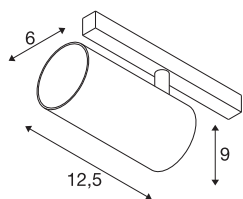

## NUMINOS® S 48V TRACK DALI

spot, zwart/chroom, 16W, 980lm, 2700K, CRI >90, 55°

Hoogwaardig minimalisme over de hele rail: de compacte spots van NUMINOS® stralen elegant en efficiënt op het 48V track railsysteem. Met hun heldere, cilindrische vormtotaal kunt u ze ook in de meest veeleisende ontwerp sfeer inpassen. De lichtsterkte, lichtkleur (2700K/3000-K/4000K) en de halve verstrooiingshoek (20°/40°/55°) van de Dali-compatibele spots kunnen worden geselecteerd overeenkomstig de eisen van het project. De behuizing van aluminium is verkrijgbaar in zwart, wit en chroom. De CRI-waarde van meer dan 90 zorgt voor een natuurlijke kleurweergave. En via een railadapter is de draaibare en zwenkbare spot even snel als eenvoudig geïnstalleerd.

## TECHNISCHE SPECIFICATIES

Art.nr.	1006713
Aantal verschillende lichtopeningen	1
Draai- of kantelbaar	rotary bar and tiltable
IP-code	IP 20
Slagvastheidsklasse	IK 02
Slagvastheid	0.2 Joule
Montagebeschrijving	Rail,Rail plafond,Rail wand
Dimbaar	Ja
Dimtechniek	DALI 2
Primaire nominale spanning	48V
Secundaire stroom / spanning	350 mA
Veiligheidsklasse	III
Wattage	16 W
minimale omgevingstemperatuur	-20 °C
maximale omgevingstemperatuur	35 °C
Netwerk nominaal standby-vermogen	0.5 W
Lumen	980 lm
Lichtkleurtemperatuur	2700 Kelvin
Stralingshoek	55 °
Kleur	zwart
CRI	90
UGR ≤	19

### Accessoires

1004789	NUMINOS® S , Diffusor Honingraat
1004788	NUMINOS® S , Diffusor Frosted
1004787	NUMINOS® S , Diffusor Prisma
1004786	NUMINOS® S , Diffusor Ellips

LXXBXX gegevens	L80B50
Levensduur	50000 h
Risk Group	1
Hoogte	9 cm
Diameter	6 cm
Nettogewicht	0.326 kg
Brutogewicht	0.349 kg
BIG WHITE pagina	469