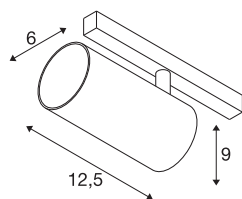

NUMINOS® S 48V TRACK DALI

spot, wit/zwart, 16W, 1000lm, 2700K, CRI >90, 20°

Hoogwaardig minimalisme over de hele rail: de compacte spots van NUMINOS® stralen elegant en efficiënt op het 48V track railsysteem. Met hun heldere, cilindrische vormtotaal kunt u ze ook in de meest veeleisende ontwerp sfeer inpassen. De lichtsterkte, lichtkleur (2700K/3000K/4000K) en de halve verstrooiingshoek (20°/40°/55°) van de Dali-compatibele spots kunnen worden geselecteerd overeenkomstig de eisen van het project. De behuizing van aluminium is verkrijgbaar in zwart, wit en chroom. De CRI-waarde van meer dan 90 zorgt voor een natuurlijke kleurweergave. En via een railadapter is de draaibare en zwenkbare spot even snel als eenvoudig geïnstalleerd.

TECHNISCHE SPECIFICATIES

Art.nr.	1006714
Aantal verschillende lichtopeningen	1
Draai- of kantelbaar	rotary bar and tiltable
IP-code	IP 20
Slagvastheidsklasse	IK 02
Slagvastheid	0.2 Joule
Montagebeschrijving	Rail, Rail plafond, Rail wand
Dimbaar	Ja
Dimtechniek	DALI 2
Primaire nominale spanning	48V
Secundaire stroom / spanning	350 mA
Veiligheidsklasse	III
Wattage	16 W
minimale omgevingstemperatuur	-20 °C
maximale omgevingstemperatuur	35 °C
Netwerk nominaal standby-vermogen	0.5 W
Lumen	1000 lm
Lichtkleurtemperatuur	2700 Kelvin
Stralingshoek	20 °
Kleur	wit
CRI	90
UGR ≤	19

LXXBXX gegevens	L80B50
Levensduur	50000 h
Risk Group	1
Hoogte	9 cm
Diameter	6 cm
Nettogewicht	0.326 kg
Brutogewicht	0.349 kg
BIG WHITE pagina	469