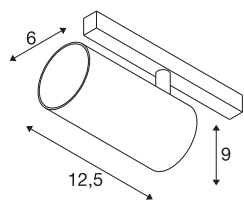

NUMINOS® S 48V TRACK DALI

spot, wit/chroom, 16W, 960lm, 2700K, CRI >90, 20°

Hoogwaardig minimalisme over de hele rail: de compacte spots van NUMINOS® stralen elegant en efficiënt op het 48V track railsysteem. Met hun heldere, cilindrische vormtotaal kunt u ze ook in de meest veeleisende ontwerp sfeer inpassen. De lichtsterkte, lichtkleur (2700K/3000K/4000K) en de halve verstrooiingshoek (20°/40°/55°) van de Dali-compatibele spots kunnen worden geselecteerd overeenkomstig de eisen van het project. De behuizing van aluminium is verkrijgbaar in zwart, wit en chroom. De CRI-waarde van meer dan 90 zorgt voor een natuurlijke kleurweergave. En via een railadapter is de draaibare en zwenkbare spot even snel als eenvoudig geïnstalleerd.

TECHNISCHE SPECIFICATIES

Art.nr.	1006716
Aantal verschillende lichtopeningen	1
Draai- of kantelbaar	rotary bar and tiltable
IP-code	IP 20
Slagvastheidsklasse	IK 02
Slagvastheid	0.2 Joule
Montagebeschrijving	Rail,Rail plafond,Rail wand
Dimbaar	Ja
Dimtechniek	DALI 2
Primaire nominale spanning	48V
Secundaire stroom / spanning	350 mA
Veiligheidsklasse	III
Wattage	16 W
minimale omgevingstemperatuur	-20 °C
maximale omgevingstemperatuur	35 °C
Netwerk nominaal standby-vermogen	0.5 W
Lumen	960 lm
Lichtkleurtemperatuur	2700 Kelvin
Stralingshoek	20 °
Kleur	wit
CRI	90
UGR ≤	19

Lichtbron

791819	
--------	---

Accessoires

1004789	NUMINOS® S , Diffusor Honingraat
1004788	NUMINOS® S , Diffusor Frosted
1004787	NUMINOS® S , Diffusor Prisma
1004786	NUMINOS® S , Diffusor Ellips

LXXBXX gegevens	L80B50
Levensduur	50000 h
Risk Group	1
Hoogte	9 cm
Diameter	6 cm
Nettogewicht	0.326 kg
Brutogewicht	0.349 kg
BIG WHITE pagina	469