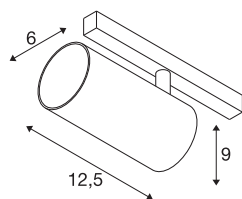

NUMINOS® S 48V TRACK DALI

spot, wit/chroom, 16W, 1000lm, 2700K, CRI >90, 40°

Hoogwaardig minimalisme over de hele rail: de compacte spots van NUMINOS® stralen elegant en efficiënt op het 48V track railsysteem. Met hun heldere, cilindrische vormtotaal kunt u ze ook in de meest veeleisende ontwerp sfeer inpassen. De lichtsterkte, lichtkleur (2700K/3000K/4000K) en de halve verstrooiingshoek (20°/40°/55°) van de Dali-compatibele spots kunnen worden geselecteerd overeenkomstig de eisen van het project. De behuizing van aluminium is verkrijgbaar in zwart, wit en chroom. De CRI-waarde van meer dan 90 zorgt voor een natuurlijke kleurweergave. En via een railadapter is de draaibare en zwenkbare spot even snel als eenvoudig geïnstalleerd.

TECHNISCHE SPECIFICATIES

Art.nr.	1006719
Aantal verschillende lichtopeningen	1
Draai- of kantelbaar	rotary bar and tiltable
IP-code	IP 20
Slagvastheidsklasse	IK 02
Slagvastheid	0.2 Joule
Montagebeschrijving	Rail,Rail plafond,Rail wand
Dimbaar	Ja
Dimtechniek	DALI 2
Primaire nominale spanning	48V
Secundaire stroom / spanning	350 mA
Veiligheidsklasse	III
Wattage	16 W
minimale omgevingstemperatuur	-20 °C
maximale omgevingstemperatuur	35 °C
Netwerk nominaal standby-vermogen	0.5 W
Lumen	1000 lm
Lichtkleurtemperatuur	2700 Kelvin
Stralingshoek	40 °
Kleur	wit
CRI	90
UGR ≤	16

Lichtbron

791819	
--------	---

Accessoires

1004789	NUMINOS® S , Diffusor Honingraat
1004788	NUMINOS® S , Diffusor Frosted
1004787	NUMINOS® S , Diffusor Prisma
1004786	NUMINOS® S , Diffusor Ellips

LXXBXX gegevens	L80B50
Levensduur	50000 h
Risk Group	1
Hoogte	9 cm
Diameter	6 cm
Nettogewicht	0.326 kg
Brutogewicht	0.349 kg
BIG WHITE pagina	469