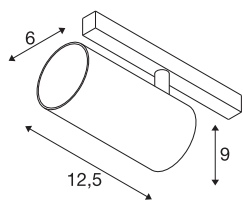

NUMINOS® S 48V TRACK DALI

spot, wit/zwart, 16W, 960lm, 2700K, CRI >90, 55°

Hoogwaardig minimalisme over de hele rail: de compacte spots van NUMINOS® stralen elegant en efficiënt op het 48V track railsysteem. Met hun heldere, cilindrische vormtotaal kunt u ze ook in de meest veeleisende ontwerp sfeer inpassen. De lichtsterkte, lichtkleur (2700K/3000-K/4000K) en de halve verstrooiingshoek (20°/40°/55°) van de Dali-compatibele spots kunnen worden geselecteerd overeenkomstig de eisen van het project. De behuizing van aluminium is verkrijgbaar in zwart, wit en chroom. De CRI-waarde van meer dan 90 zorgt voor een natuurlijke kleurweergave. En via een railadapter is de draaibare en zwenkbare spot even snel als eenvoudig geïnstalleerd.

TECHNISCHE SPECIFICATIES

Art.nr.	1006720
Aantal verschillende lichtopeningen	1
Draai- of kantelbaar	rotary bar and tiltable
IP-code	IP 20
Slagvastheidsklasse	IK 02
Slagvastheid	0.2 Joule
Montagebeschrijving	Rail, Rail plafond, Rail wand
Dimbaar	Ja
Dimtechniek	DALI 2
Primaire nominale spanning	48V
Secundaire stroom / spanning	350 mA
Veiligheidsklasse	III
Wattage	16 W
minimale omgevingstemperatuur	-20 °C
maximale omgevingstemperatuur	35 °C
Netwerk nominaal standby-vermogen	0.5 W
Lumen	960 lm
Lichtkleurtemperatuur	2700 Kelvin
Stralingshoek	55 °
Kleur	wit
CRI	90
UGR ≤	19

Lichtbron

791819	
--------	---

Accessoires

1004789	NUMINOS® S , Diffusor Honingraat
1004788	NUMINOS® S , Diffusor Frosted
1004787	NUMINOS® S , Diffusor Prisma
1004786	NUMINOS® S , Diffusor Ellips

LXXBXX gegevens	L80B50
Levensduur	50000 h
Risk Group	1
Hoogte	9 cm
Diameter	6 cm
Nettogewicht	0.326 kg
Brutogewicht	0.349 kg
BIG WHITE pagina	469