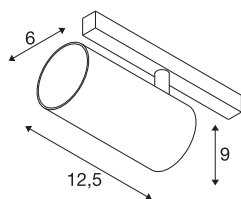

NUMINOS® S 48V TRACK DALI

spot, wit/wit, 16W, 1030lm, 2700K, CRI >90, 55°

Hoogwaardig minimalisme over de hele rail: de compacte spots van NUMINOS® stralen elegant en efficiënt op het 48V track railsysteem. Met hun heldere, cilindrische vormtotaal kunt u ze ook in de meest veeleisende ontwerp sfeer inpassen. De lichtsterkte, lichtkleur (2700K/3000-K/4000K) en de halve verstrooiingshoek (20°/40°/55°) van de Dali-compatibele spots kunnen worden geselecteerd overeenkomstig de eisen van het project. De behuizing van aluminium is verkrijgbaar in zwart, wit en chroom. De CRI-waarde van meer dan 90 zorgt voor een natuurlijke kleurweergave. En via een railadapter is de draaibare en zwenkbare spot even snel als eenvoudig geïnstalleerd.

TECHNISCHE SPECIFICATIES

Art.nr.	1006721
Aantal verschillende lichtopeningen	1
Draai- of kantelbaar	rotary bar and tiltable
IP-code	IP 20
Slagvastheidsklasse	IK 02
Slagvastheid	0.2 Joule
Montagebeschrijving	Rail,Rail plafond,Rail wand
Dimbaar	Ja
Dimtechniek	DALI 2
Primaire nominale spanning	48V
Secundaire stroom / spanning	350 mA
Veiligheidsklasse	III
Wattage	16 W
minimale omgevingstemperatuur	-20 °C
maximale omgevingstemperatuur	35 °C
Netwerk nominaal standby-vermogen	0.5 W
Lumen	1030 lm
Lichtkleurtemperatuur	2700 Kelvin
Stralingshoek	55 °
Kleur	wit
CRI	90
UGR ≤	22

Lichtbron

791819	
--------	---

Accessoires

1004789	NUMINOS® S , Diffusor Honingraat
1004788	NUMINOS® S , Diffusor Frosted
1004787	NUMINOS® S , Diffusor Prisma
1004786	NUMINOS® S , Diffusor Ellips

LXXBXX gegevens	L80B50
Levensduur	50000 h
Risk Group	1
Hoogte	9 cm
Diameter	6 cm
Nettogewicht	0.326 kg
Brutogewicht	0.349 kg
BIG WHITE pagina	469