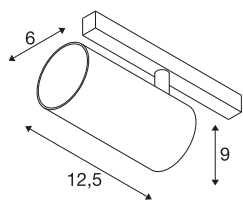

NUMINOS® S 48V TRACK DALI

spot, wit/chroom, 16W, 980lm, 2700K, CRI >90, 55°

Hoogwaardig minimalisme over de hele rail: de compacte spots van NUMINOS® stralen elegant en efficiënt op het 48V track railsysteem. Met hun heldere, cilindrische vormtotaal kunt u ze ook in de meest veeleisende ontwerp sfeer inpassen. De lichtsterkte, lichtkleur (2700K/3000K/4000K) en de halve verstrooiingshoek (20°/40°/55°) van de Dali-compatibele spots kunnen worden geselecteerd overeenkomstig de eisen van het project. De behuizing van aluminium is verkrijgbaar in zwart, wit en chroom. De CRI-waarde van meer dan 90 zorgt voor een natuurlijke kleurweergave. En via een railadapter is de draaibare en zwenkbare spot even snel als eenvoudig geïnstalleerd.

TECHNISCHE SPECIFICATIES

Art.nr.	1006722
Aantal verschillende lichtopeningen	1
Draai- of kantelbaar	rotary bar and tiltable
IP-code	IP 20
Slagvastheidsklasse	IK 02
Slagvastheid	0.2 Joule
Montagebeschrijving	Rail,Rail plafond,Rail wand
Dimbaar	Ja
Dimtechniek	DALI 2
Primaire nominale spanning	48V
Secundaire stroom / spanning	350 mA
Veiligheidsklasse	III
Wattage	16 W
minimale omgevingstemperatuur	-20 °C
maximale omgevingstemperatuur	35 °C
Netwerk nominaal standby-vermogen	0.5 W
Lumen	980 lm
Lichtkleurtemperatuur	2700 Kelvin
Stralingshoek	55 °
Kleur	wit
CRI	90
UGR ≤	19

Lichtbron

791819	
--------	---

Accessoires

1004789	NUMINOS® S , Diffusor Honingraat
1004788	NUMINOS® S , Diffusor Frosted
1004787	NUMINOS® S , Diffusor Prisma
1004786	NUMINOS® S , Diffusor Ellips

LXXBXX gegevens	L80B50
Levensduur	50000 h
Risk Group	1
Hoogte	9 cm
Diameter	6 cm
Nettogewicht	0.326 kg
Brutogewicht	0.349 kg
BIG WHITE pagina	469