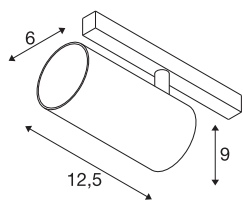

NUMINOS® S 48V TRACK DALI

spot, zwart/zwart, 16W, 1060lm, 3000K, CRI >90, 20°

Hoogwaardig minimalisme over de hele rail: de compacte spots van NUMINOS® stralen elegant en efficiënt op het 48V track railsysteem. Met hun heldere, cilindrische vormtotaal kunt u ze ook in de meest veeleisende ontwerp sfeer inpassen. De lichtsterkte, lichtkleur (2700K/3000K/4000K) en de halve verstrooiingshoek (20°/40°/55°) van de Dali-compatibele spots kunnen worden geselecteerd overeenkomstig de eisen van het project. De behuizing van aluminium is verkrijgbaar in zwart, wit en chroom. De CRI-waarde van meer dan 90 zorgt voor een natuurlijke kleurweergave. En via een railadapter is de draaibare en zwenkbare spot even snel als eenvoudig geïnstalleerd.

TECHNISCHE SPECIFICATIES

Art.nr.	1006723
Aantal verschillende lichtopeningen	1
Draai- of kantelbaar	rotary bar and tiltable
IP-code	IP 20
Slagvastheidsklasse	IK 02
Slagvastheid	0.2 Joule
Montagebeschrijving	Rail,Rail plafond,Rail wand
Dimbaar	Ja
Dimtechniek	DALI 2
Primaire nominale spanning	48V
Secundaire stroom / spanning	350 mA
Veiligheidsklasse	III
Wattage	16 W
minimale omgevingstemperatuur	-20 °C
maximale omgevingstemperatuur	35 °C
Netwerk nominaal standby-vermogen	0.5 W
Lumen	1060 lm
Lichtkleurtemperatuur	3000 Kelvin
Stralingshoek	20 °
Kleur	zwart
CRI	90
UGR ≤	19

Lichtbron

791815	
--------	---

Accessoires

1004789	NUMINOS® S , Diffusor Honingraat
1004788	NUMINOS® S , Diffusor Frosted
1004787	NUMINOS® S , Diffusor Prisma
1004786	NUMINOS® S , Diffusor Ellips

LXXBXX gegevens	L80B50
Levensduur	50000 h
Risk Group	1
Hoogte	9 cm
Diameter	6 cm
Nettogewicht	0.326 kg
Brutogewicht	0.349 kg
BIG WHITE pagina	469