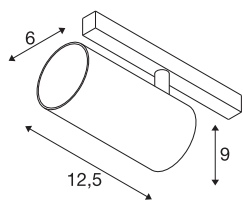

NUMINOS® S 48V TRACK DALI

spot, zwart/chroom, 16W, 1050lm, 3000K, CRI >90, 20°

Hoogwaardig minimalisme over de hele rail: de compacte spots van NUMINOS® stralen elegant en efficiënt op het 48V track railsysteem. Met hun heldere, cilindrische vormtotaal kunt u ze ook in de meest veeleisende ontwerpsfeer inpassen. De lichtsterkte, lichtkleur (2700K/3000K/4000K) en de halve verstrooiingshoek (20°/40°/55°) van de Dali-compatibele spots kunnen worden geselecteerd overeenkomstig de eisen van het project. De behuizing van aluminium is verkrijgbaar in zwart, wit en chroom. De CRI-waarde van meer dan 90 zorgt voor een natuurlijke kleurweergave. En via een railadapter is de draaibare en zwenkbare spot even snel als eenvoudig geïnstalleerd.

TECHNISCHE SPECIFICATIES

Art.nr.	1006725
Aantal verschillende lichtopeningen	1
Draai- of kantelbaar	rotary bar and tiltable
IP-code	IP 20
Slagvastheidsklasse	IK 02
Slagvastheid	0.2 Joule
Montagebeschrijving	Rail, Rail plafond, Rail wand
Dimbaar	Ja
Dimtechniek	DALI 2
Primaire nominale spanning	48V
Secundaire stroom / spanning	350 mA
Veiligheidsklasse	III
Wattage	16 W
minimale omgevingstemperatuur	-20 °C
maximale omgevingstemperatuur	35 °C
Netwerk nominaal standby-vermogen	0.5 W
Lumen	1050 lm
Lichtkleurtemperatuur	3000 Kelvin
Stralingshoek	20 °
Kleur	zwart
CRI	90
UGR ≤	19

Lichtbron

791815	
--------	---

Accessoires

1004789	NUMINOS® S , Diffusor Honingraat
1004788	NUMINOS® S , Diffusor Frosted
1004787	NUMINOS® S , Diffusor Prisma
1004786	NUMINOS® S , Diffusor Ellips

LXXBXX gegevens	L80B50
Levensduur	50000 h
Risk Group	1
Hoogte	9 cm
Diameter	6 cm
Nettogewicht	0.326 kg
Brutogewicht	0.349 kg
BIG WHITE pagina	469