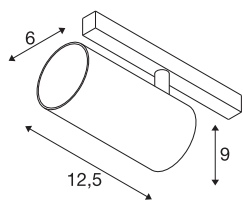

NUMINOS® S 48V TRACK DALI

spot, zwart/chroom, 16W, 1050lm, 3000K, CRI >90, 40°

Hoogwaardig minimalisme over de hele rail: de compacte spots van NUMINOS® stralen elegant en efficiënt op het 48V track railsysteem. Met hun heldere, cilindrische vormtaal kunt u ze ook in de meest veeleisende ontwerp sfeer inpassen. De lichtsterkte, lichtkleur (2700K/3000K/4000K) en de halve verstrooiingshoek (20°/40°/55°) van de Dali-compatibele spots kunnen worden geselecteerd overeenkomstig de eisen van het project. De behuizing van aluminium is verkrijgbaar in zwart, wit en chroom. De CRI-waarde van meer dan 90 zorgt voor een natuurlijke kleurweergave. En via een railadapter is de draaibare en zwenkbare spot even snel als eenvoudig geïnstalleerd.

TECHNISCHE SPECIFICATIES

Art.nr.	1006728
Aantal verschillende lichtopeningen	1
Draai- of kantelbaar	rotary bar and tiltable
IP-code	IP 20
Slagvastheidsklasse	IK 02
Slagvastheid	0.2 Joule
Montagebeschrijving	Rail,Rail plafond,Rail wand
Dimbaar	Ja
Dimtechniek	DALI 2
Primaire nominale spanning	48V
Secundaire stroom / spanning	350 mA
Veiligheidsklasse	III
Wattage	16 W
minimale omgevingstemperatuur	-20 °C
maximale omgevingstemperatuur	35 °C
Netwerk nominaal standby-vermogen	0.5 W
Lumen	1050 lm
Lichtkleurtemperatuur	3000 Kelvin
Stralingshoek	40 °
Kleur	zwart
CRI	90
UGR ≤	19

Lichtbron

791815	
--------	---

Accessoires

1004789	NUMINOS® S , Diffusor Honingraat
1004788	NUMINOS® S , Diffusor Frosted
1004787	NUMINOS® S , Diffusor Prisma
1004786	NUMINOS® S , Diffusor Ellips

LXXBXX gegevens	L80B50
Levensduur	50000 h
Risk Group	1
Hoogte	9 cm
Diameter	6 cm
Nettogewicht	0.326 kg
Brutogewicht	0.349 kg
BIG WHITE pagina	469